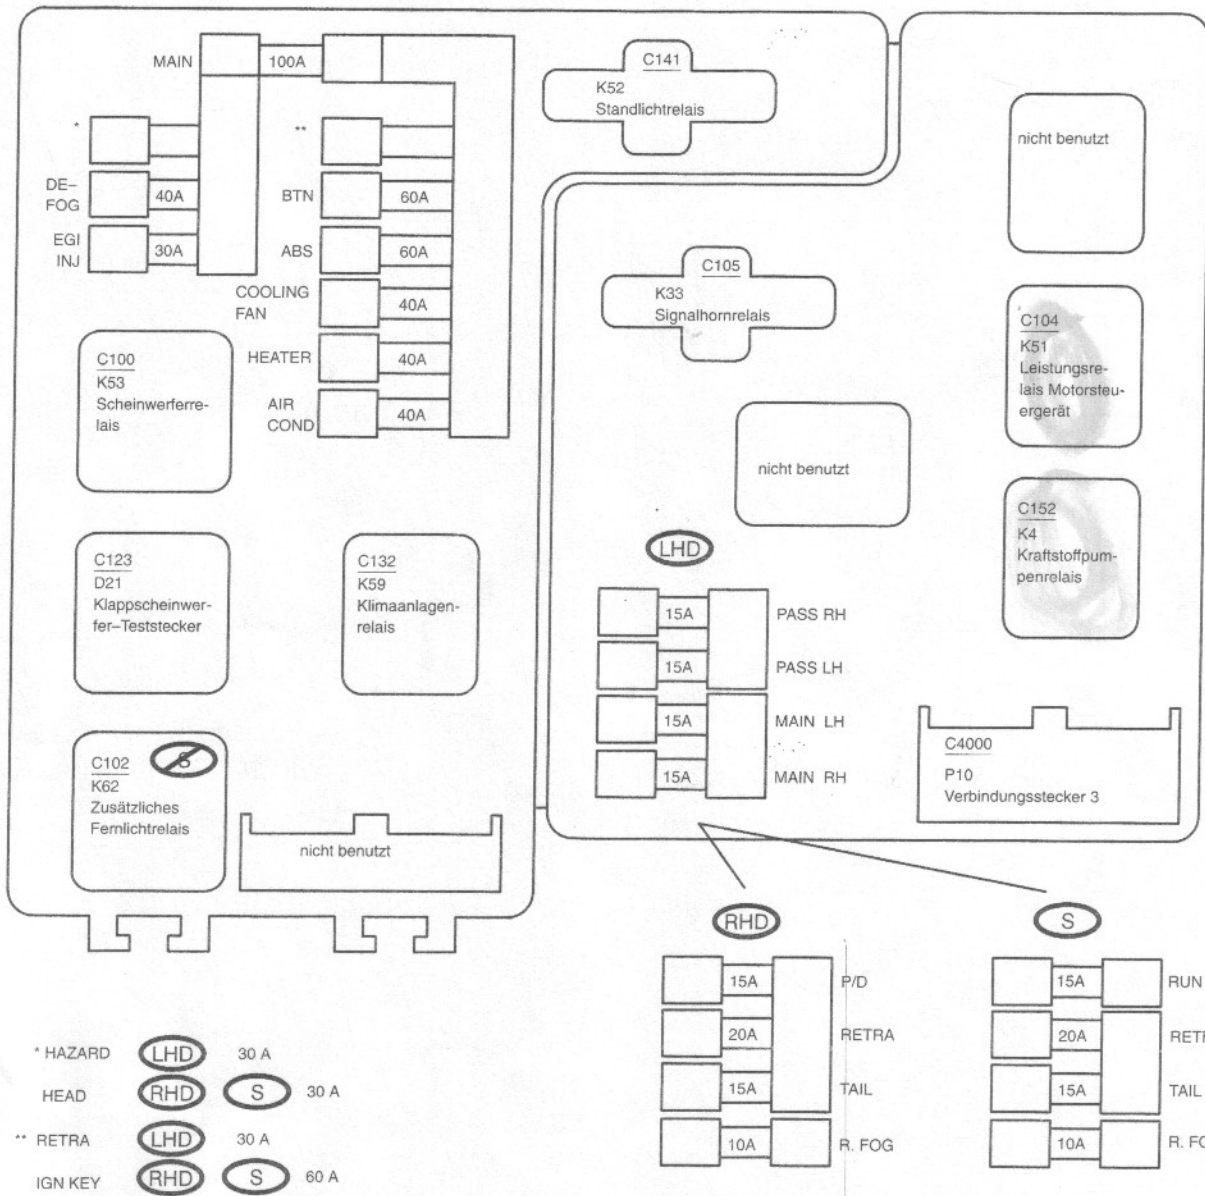

Sicherungen und Relais

Batterie-Verteiler-Box (BJB)

Zusatzsicherungskasten

Zentral-Elektrik-Box (CJB)

Sicherungen und Relais

		Batterie-Verteiler-Box (BJB)											
		AIR COND	BTN	COOLING FAN	DEFOG	RUN	RETRA	EGI INJ	HEAD	HAZARD	HEATER	TAIL	IG KEY
		40A	60A	40A	40A	15A	*20A 30A	30A	30A	30A	40A	15A	60A
12-01	Antiblockiersystem (ABS)												
26-01	Anlassersystem												
29-01	Diagnosesystem												
29-02	Motorregelung 2,5 l 24V			●				●					
29-03	Motorregelung 2,0 l 16V			●				●					
31-01	Ladesystem							●					
32-01	Scheinwerfer								●			●	
32-02	Tagfahrleuchten					●						●	
32-03	Scheinwerfer-Ein-/Ausfahranlage						●		●			●	
32-04	Scheinwerfereinstellung								●				
32-05	Bremsleuchten												
32-06	Rückfahrleuchten												
32-07	Nebelleuchten								●				
32-08	Blink- und Warnblinkleuchten									●			
32-09	Kennzeichenbeleuchtung/Seitenbegrenzungsleuchten					●						●	
32-10	Scheibenwaschanlage												
32-11	Heckscheibenwaschanlage												
32-12	Signalhorn												
33-01	Innenleuchten											●	
33-02	Türeinstiegsbeleuchtung												
33-03	Instrumentenbeleuchtung											●	
33-04	Kombiinstrument												
33-05	Zigarettenanzünder/Uhr												
33-06	Warnsystem												