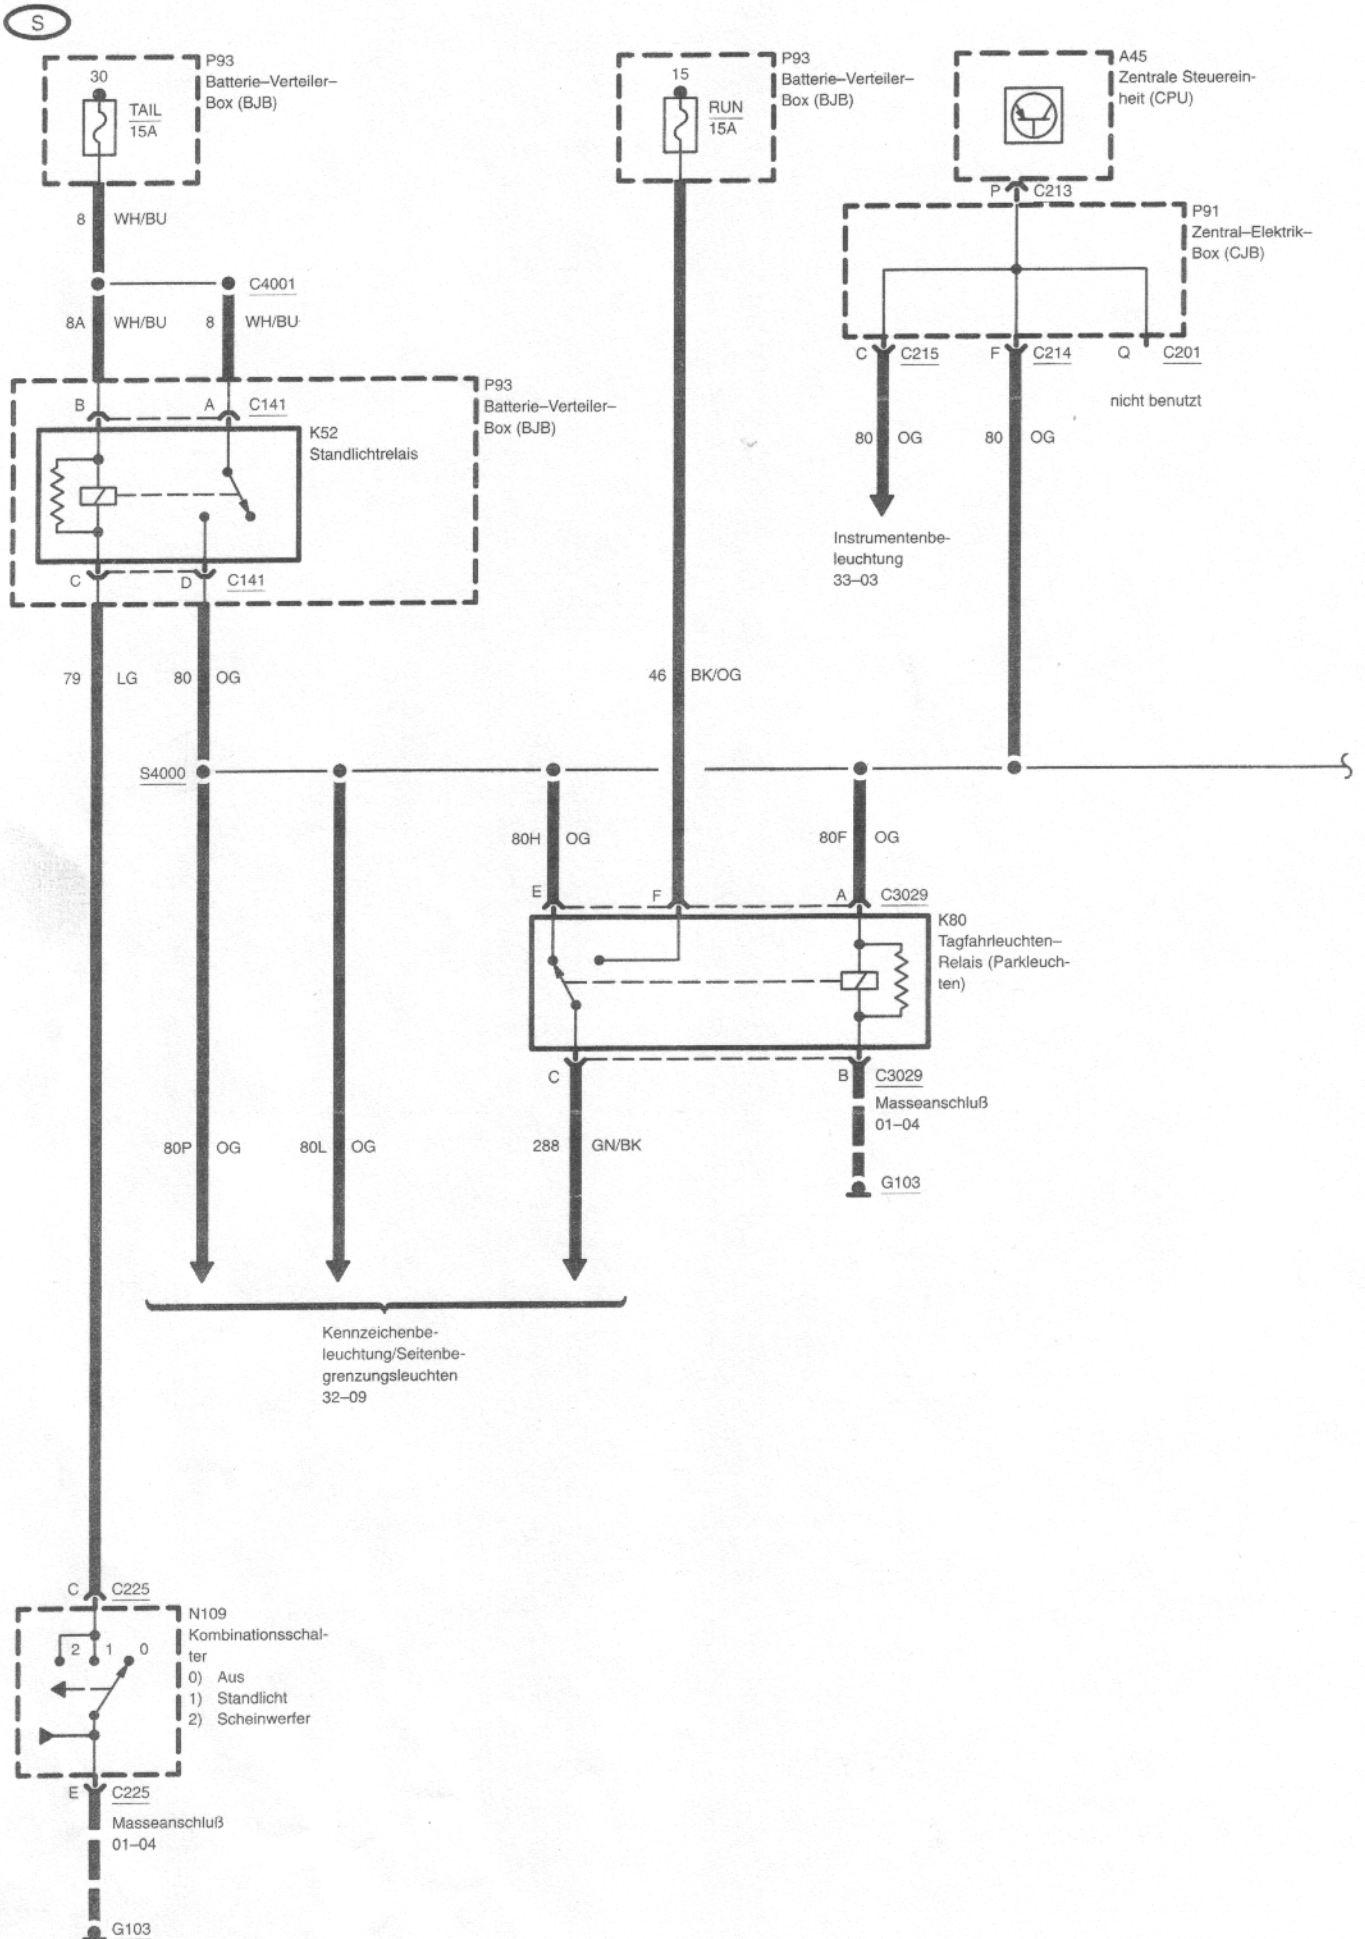

Tagfahrleuchten

S