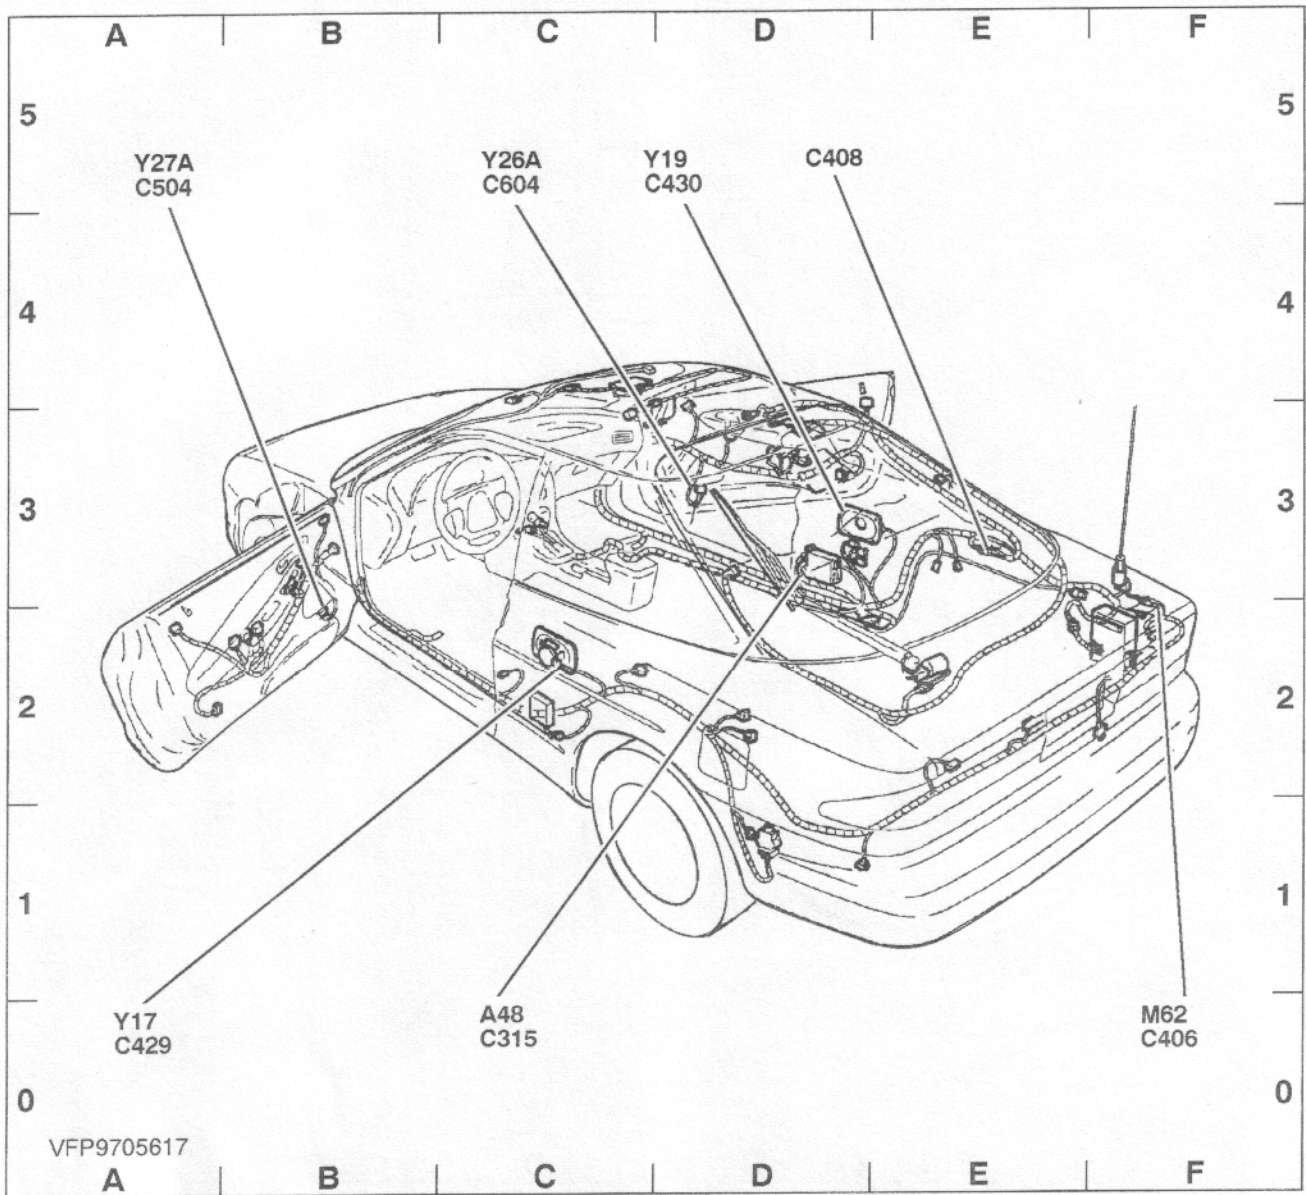

Ansichten der Komponenten

VFP9705617

Fahrzeug Gesamtansicht

A48 ... Radio-Verstärker	C 0	C604	C 5
C315	C 0	M62 ... Elektrische Antenne-Motor	F 1
C406	F 1	Y17 ... Lautsprecher hinten links	A 0
C408	D 5	Y19 ... Lautsprecher hinten rechts	D 5
C429	A 0	Y26a .. Lautsprecher Beifahrertür	C 5
C430	D 5	Y27a .. Lautsprecher Fahrertür	A 5
C504	A 5