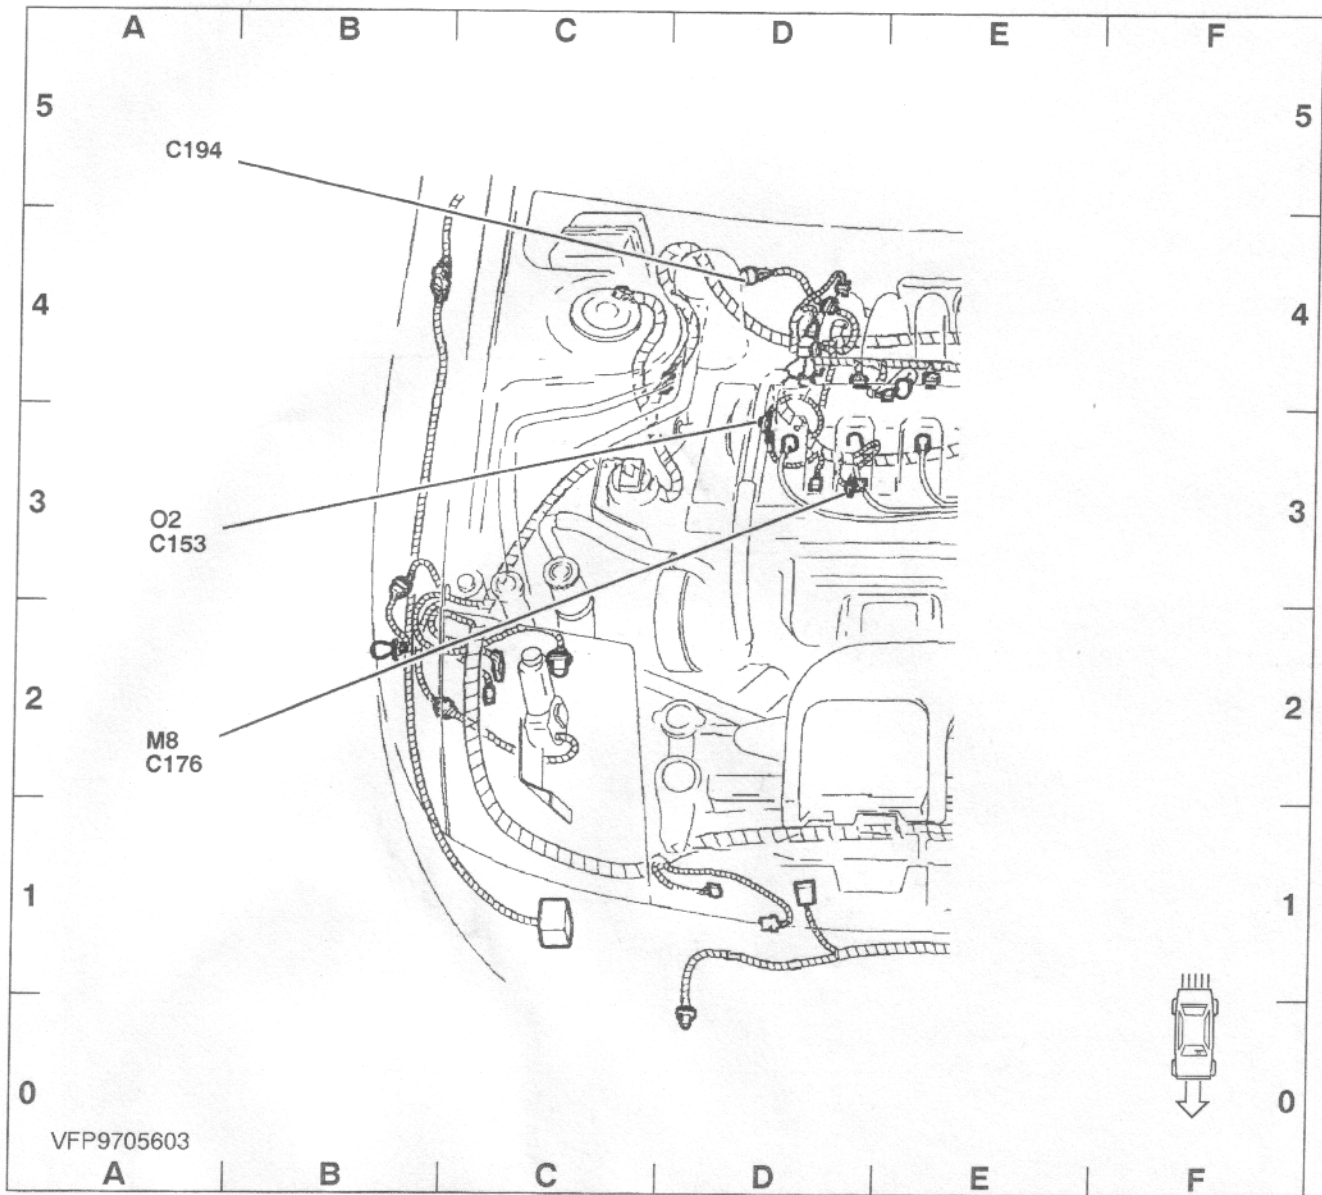

Ansichten der Komponenten

Rechter Motorraum

C153	A 3	M8	Anlassermotor	A 2
C176	A 2	O2	Generator	A 3
C194	A 5