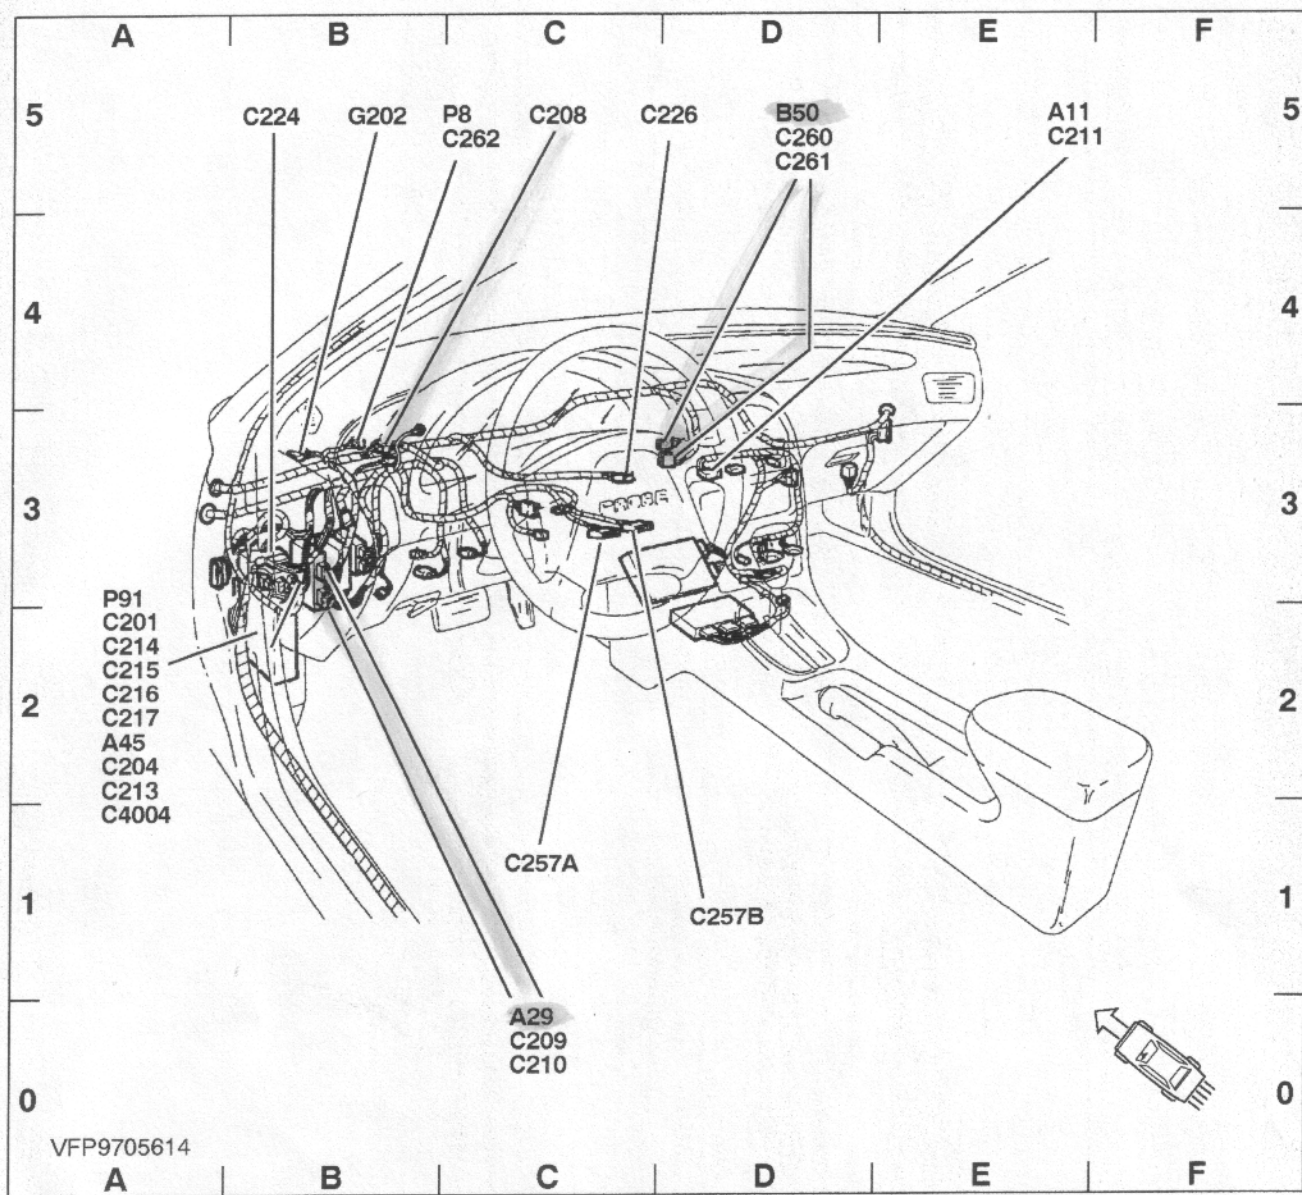

Hinter dem Armaturenbrett

A11	Radio	E 5	C216	A 2	
A29	Airbag-Modul	C 0	C217	A 2	
A45	Zentrale Steuereinheit (CPU)	A 2	C224	B 5	
B50	Sicherheitssensor	D 5	C226	C 5	
C201		A 2	C257A	C 1	
C204		A 2	C257B	D 1	
C208		C 5	C260	D 5	
C209		C 0	C261	D 5	
C210		C 0	C262	C 5	
C211		E 5	C4004	A 1	
C213		A 2	G202	B 5	
C214		A 2	P8	Verbindungsstecker 4	C 5
C215		A 2	P91	Zentral-Elektrik-Box (CJB)	A 3