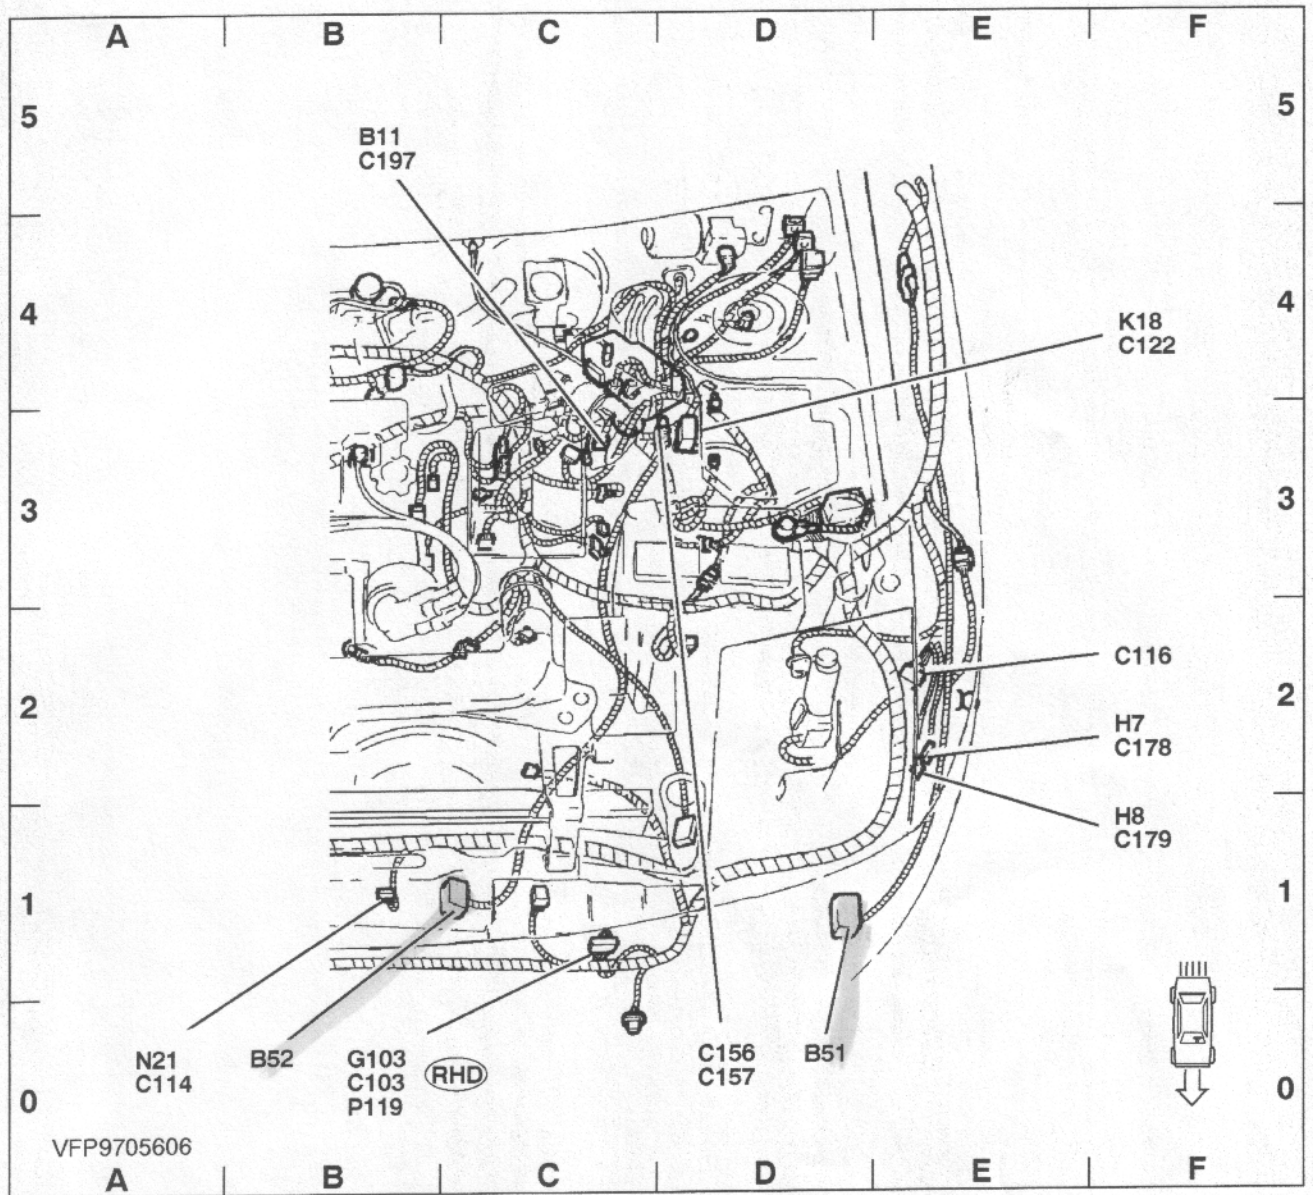

Linker Motorraum

B10 ... Motorkühlmittel-Temperaturgeber (ECT)	B 0	C184	A 4
B22 ... Luftmassenmesser (MAF)	C 5	C188	A 5
B89 ... Vorgeschaltete beheizte Lambdasonde (HO2S)	A 0	C189	C 0
C135	F 4	D20 ... Diagnosestecker (DLC)	F 4
C143	B 0	N152 ... Neutralstellungsschalter	B 5
C149	F 1	Y12 ... Einspritzventil 4	A 4
C150A	C 5	Y13 ... Leerlaufregelungsventil	A 5
C180	F 2		

Ansichten der Komponenten

Rechter Motorraum

B53	...	Crashsensor vorn rechts	C 0	C1002	A 5		
C1000			A 4	N17	...	Öldruckschalter	A 4

Linker Motorraum

B11	Geschwindigkeitssensor (VSS)	B 5	C178	F 2
B51	Crashsensor vorn links	D 0	C179	F 1
B52	Crashsensor Kühler Mitte	B 0	C197	B 5
C103	B 0	G103	B 0
C114	A 0	H 7	F 2
C116	F 2	H 8	F 1
C122	F 4	K18	F 4
C156	D 0	N21	A 0
C157	D 0	P119	B 0
						Signalhorn links	
						Signalhorn rechts	
						ABS-Hauptrelais	
						Motorhaubenschalter	
						Verbindungsstecker 12	

Ansichten der Komponenten

Rechter Motorraum

B10 ... Motorkühlmittel-Temperaturgeber (ECT)	A 2	C1008	C 5
B43 ... Kurbelwellenpositionsgeber	C 0	C1009	D 5
B48 ... Vorgeschaltete beheizte Lambdasonde (HO2S), rechts	A 4	N96 ... Druckschalter Servolenkung	A 2
C129	C 0	Y1 ... Aktivkohlefilter-Reinigungsmagnetventil	E 5
C130	B 5	Y48 ... Abgasrückführungsmagnetventil (EGR) (Belüftung) .	E 5
C143	A 2	Y49 ... Abgasrückführung-Magnetventil (EGR) (Vakuum) .	F 5
C185	E 5	Y50 ... Magnetventil 1 Regelbares Resonanz-Ansaugsystem (VRIS)	C 5
C196	A 4	Y51 ... Magnetventil 2 Regelbares Resonanz-Ansaugsystem (VRIS)	D 5
C1006	E 5		
C1007	F 5		