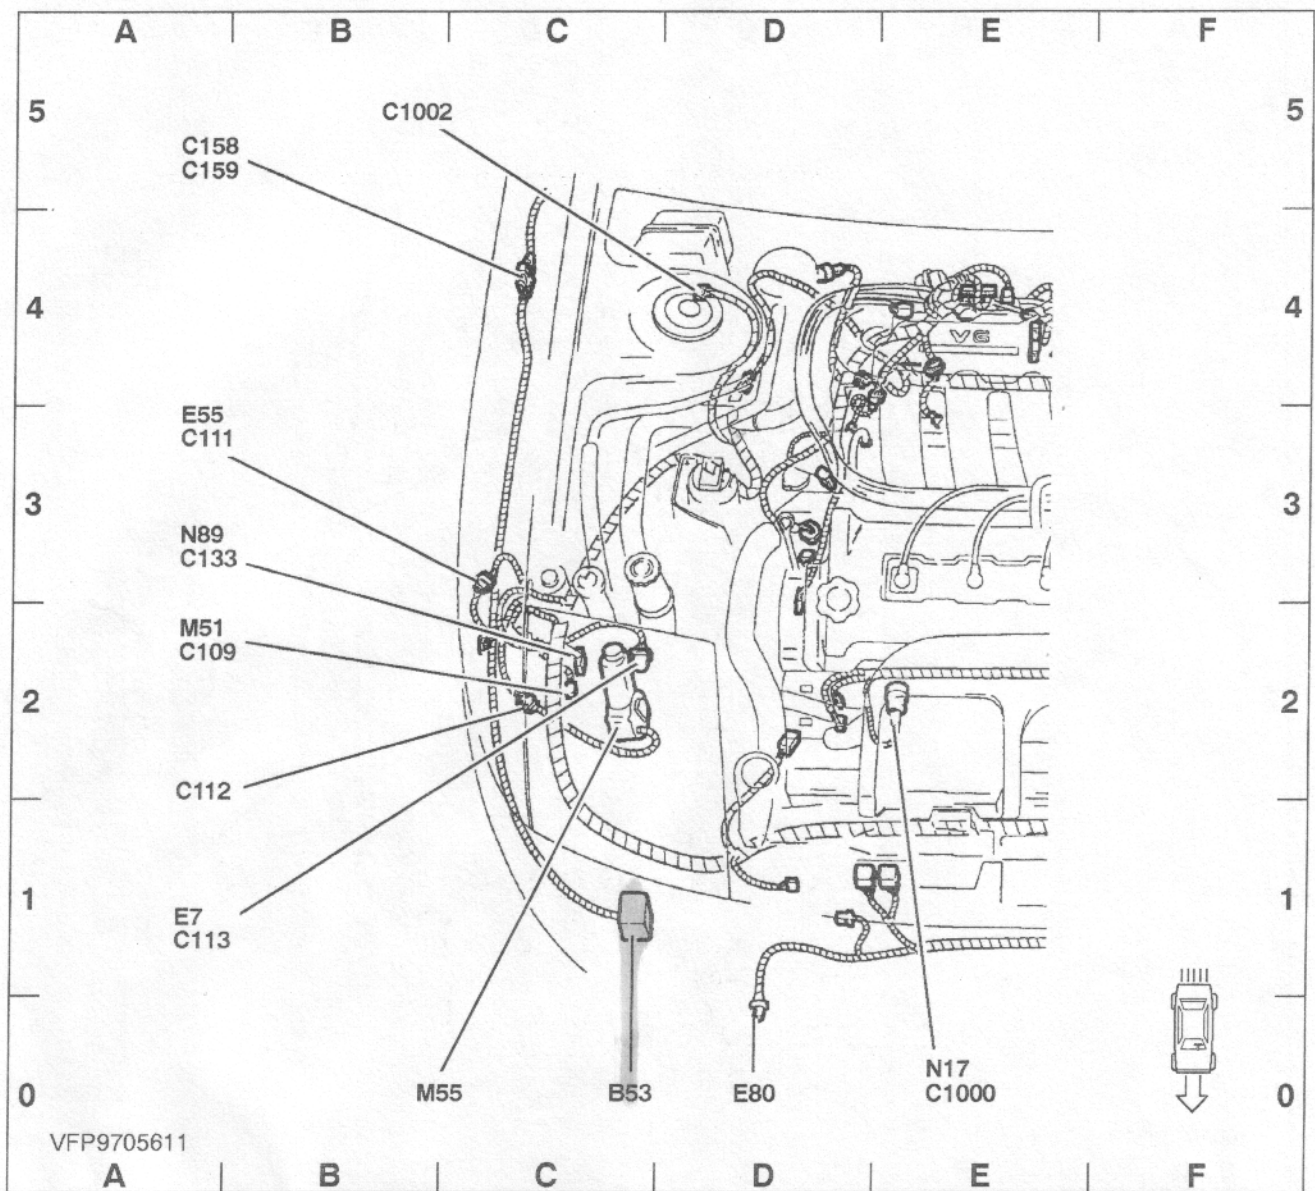

Ansichten der Komponenten

Rechter Motorraum

B53 ...	Crashsensor vorn rechts	.....	C 0	C1002	B 5		
C109		A 2		E7	Scheinwerfer rechts	.....	A 1
C111		A 3		E55 ...	Kombileuchte vorn rechts	.....	A 3
C112		A 2		E80 ...	Zusatzscheinwerfer Fernlicht rechts	.....	D 0
C113		A 1		M51 ...	Windschutzscheibenwascherpumpen-Motor	.....	A 2
C133		A 3		M55 ...	Klappscheinwerfermotor rechts	.....	C 0
C158		A 5		N17 ...	Öldruckschalter	.....	E 0
C159		A 5		N89 ...	Waschflüssigkeitsniveauschalter	.....	A 3
C1000		E 0