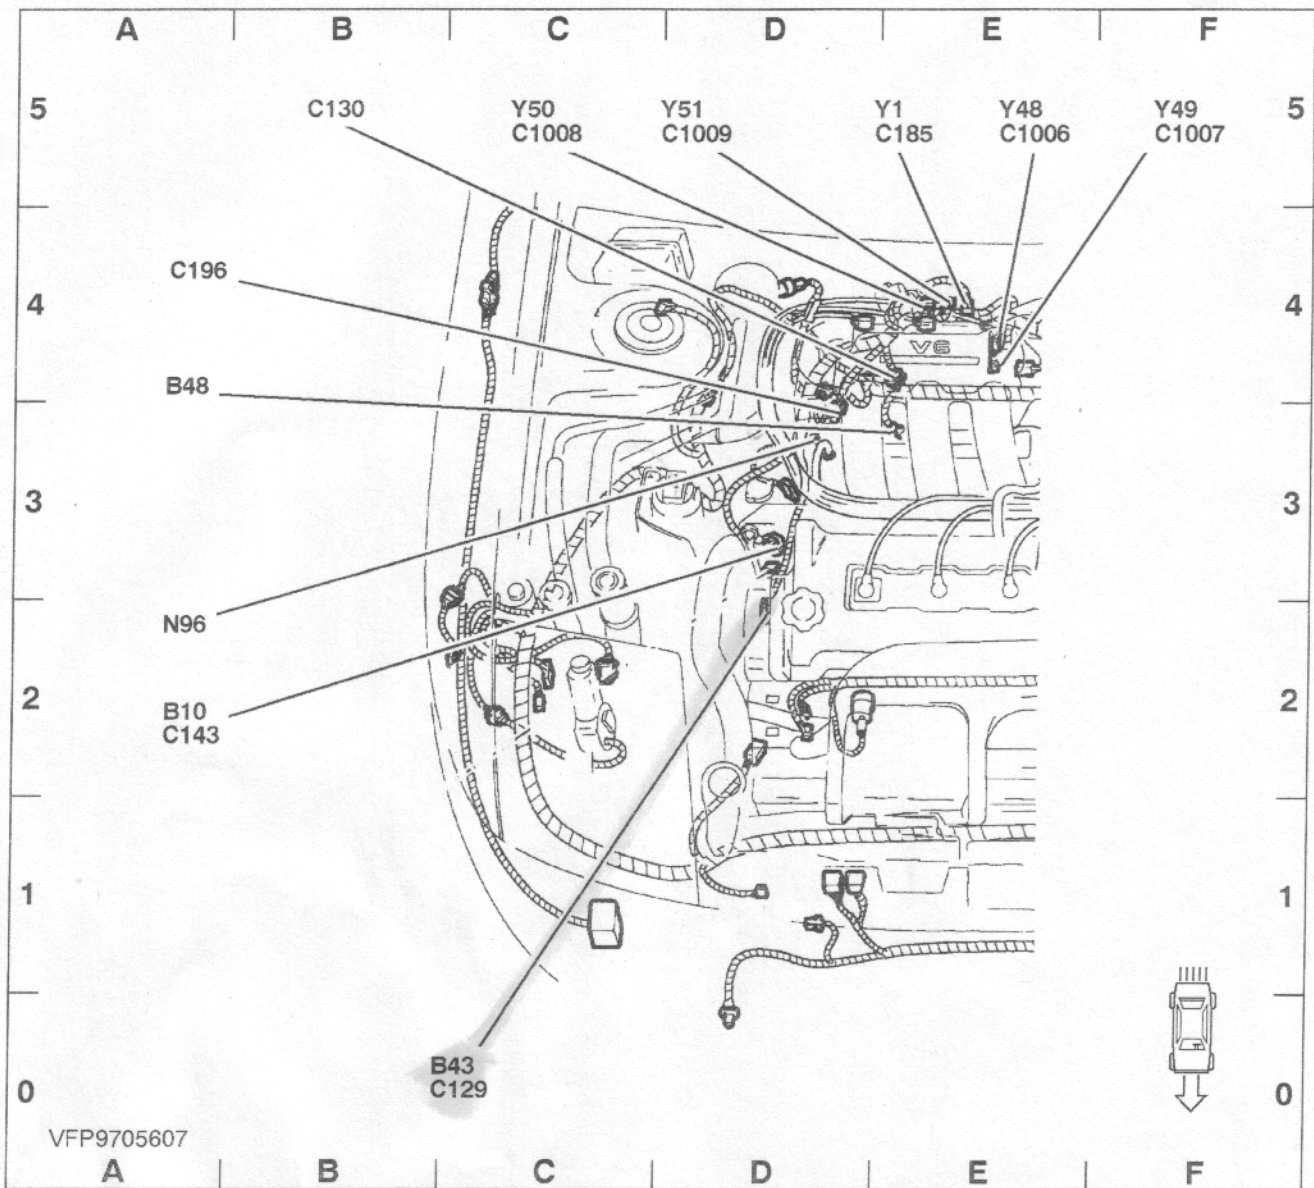

Linker Motorraum

B10 ... Motorkühlmittel-Temperaturgeber (ECT)	B 0	C184	A 4
B22 ... Luftmassenmesser (MAF)	C 5	C188	A 5
B89 ... Vorgeschaltete beheizte Lambdasonde (HO2S)	A 0	C189	C 0
C135	F 4	D20 ... Diagnosestecker (DLC)	F 4
C143	B 0	N152 ... Neutralstellungsschalter	B 5
C149	F 1	Y12 ... Einspritzventil 4	A 4
C150A	C 5	Y13 ... Leerlaufregelungsventil	A 5
C180	F 2		

Ansichten der Komponenten

Rechter Motorraum

B53	...	Crashsensor vorn rechts	C 0	C1002	A 5		
C1000			A 4	N17	...	Öldruckschalter	A 4

Linker Motorraum

B11	Geschwindigkeitssensor (VSS)	B 5	C178	F 2
B51	Crashsensor vorn links	D 0	C179	F 1
B52	Crashsensor Kühler Mitte	B 0	C197	B 5
C103	B 0	G103	B 0
C114	A 0	H 7	F 2
C116	F 2	H 8	F 1
C122	F 4	K18	F 4
C156	D 0	N21	A 0
C157	D 0	P119	B 0
						Signalhorn links	
						Signalhorn rechts	
						ABS-Hauptrelais	
						Motorhaubenschalter	
						Verbindungsstecker 12	

Ansichten der Komponenten

Rechter Motorraum

B10 ... Motorkühlmittel-Temperaturgeber (ECT)	A 2	C1008	C 5
B43 ... Kurbelwellenpositionsgeber	C 0	C1009	D 5
B48 ... Vorgeschaltete beheizte Lambdasonde (HO2S), rechts	A 4	N96 ... Druckschalter Servolenkung	A 2
C129	C 0	Y1 ... Aktivkohlefilter-Reinigungsmagnetventil	E 5
C130	B 5	Y48 ... Abgasrückführungsmagnetventil (EGR) (Belüftung) .	E 5
C143	A 2	Y49 ... Abgasrückführung-Magnetventil (EGR) (Vakuum) .	F 5
C185	E 5	Y50 ... Magnetventil 1 Regelbares Resonanz-Ansaugsystem (VRIS)	C 5
C196	A 4	Y51 ... Magnetventil 2 Regelbares Resonanz-Ansaugsystem (VRIS)	D 5
C1006	E 5		
C1007	F 5		