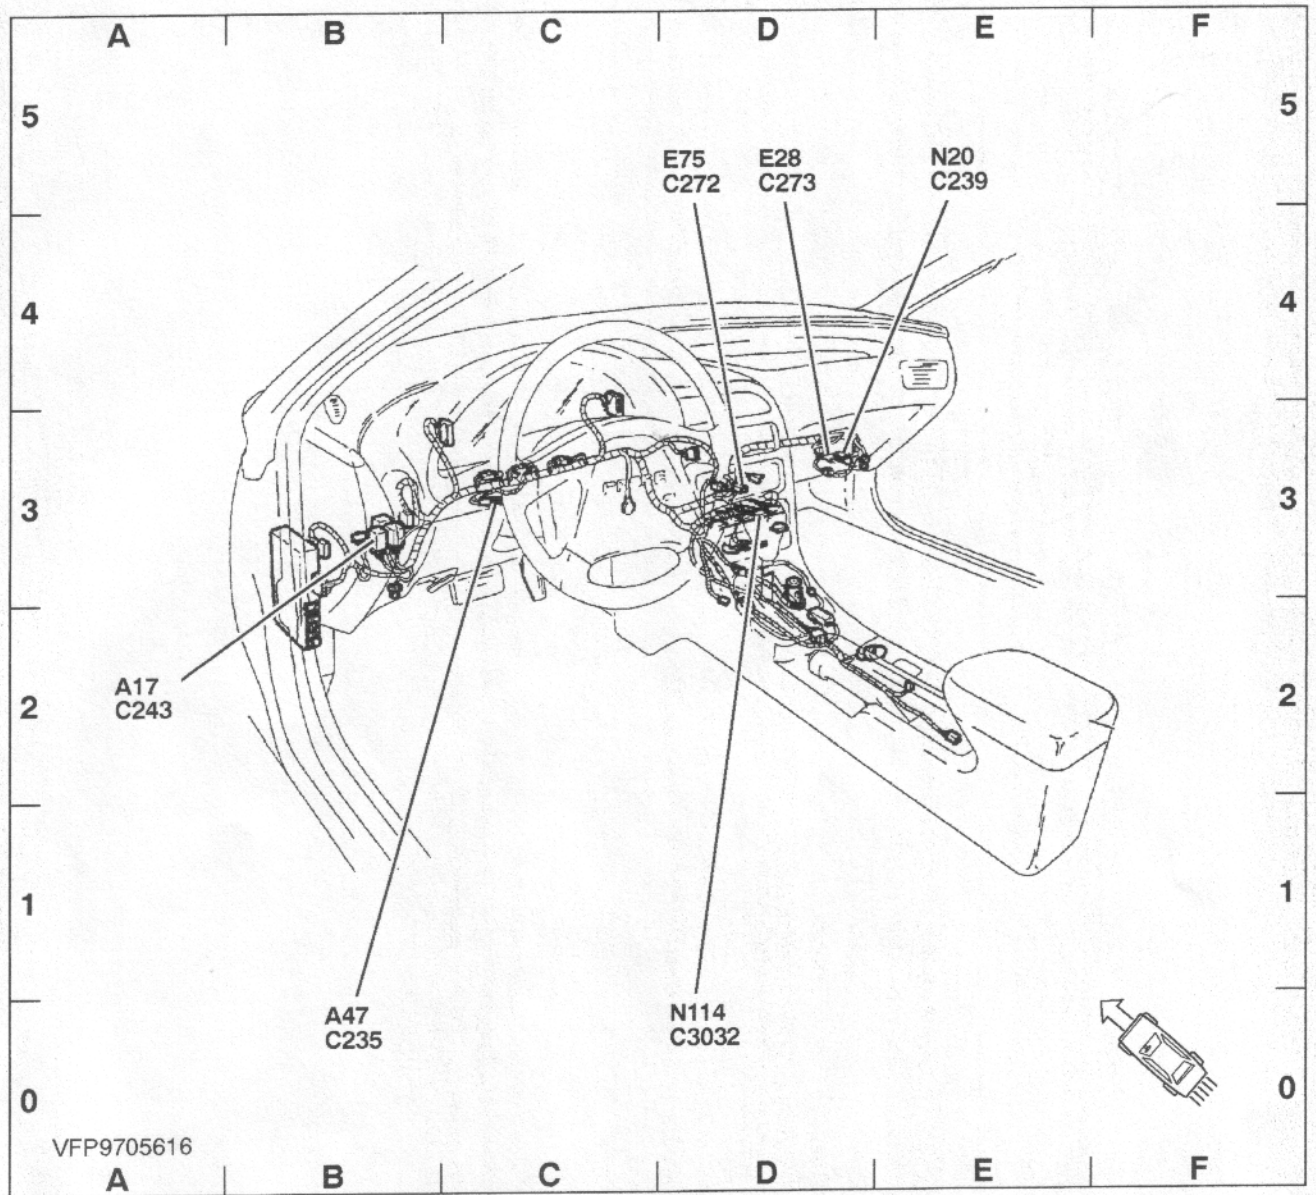

Hinter dem Armaturenbrett

A11	Radio	E 5	C216	A 2	
A29	Airbag-Modul	C 0	C217	A 2	
A45	Zentrale Steuereinheit (CPU)	A 2	C224	B 5	
B50	Sicherheitssensor	D 5	C226	C 5	
C201		A 2	C257A	C 1	
C204		A 2	C257B	D 1	
C208		C 5	C260	D 5	
C209		C 0	C261	D 5	
C210		C 0	C262	C 5	
C211		E 5	C4004	A 1	
C213		A 2	G202	B 5	
C214		A 2	P8	Verbindungsstecker 4	C 5
C215		A 2	P91	Zentral-Elektrik-Box (CJB)	A 3

Ansichten der Komponenten

Hinter dem Armaturenbrett

A45	...	Zentrale Steuereinheit (CPU)	...	A 2	C255	D 0	
A30	...	Kombiinstrument	C 5	C265	E 5	
A85	...	Heizungs-Kontrollmodul	D 5	C283	F 2	
C200		A 5	C287	D 4		
C201		A 3	C297	F 5		
C204		A 2	C3056	E 5		
C206		B 5	C3062	D 4		
C213		A 2	C3063	D 4		
C214		A 3	C4004	A 2		
C215		A 3	G200	C 0		
C216		A 3	G203	B 5		
C217		A 3	N10	...	Heckscheibenheizungsschalter	C 0
C231		D 4	N11	...	Heckscheibenwischerschalter	D 0
C232		E 5	N12	...	Heckscheibenwascherschalter	E 5
C234		B 5	N125	...	Gebäsemotorschalter	D 5
C236		D 0	N128	...	Auswahlschalter	D 5
C238		C 0	P91	...	Zentral-Elektrik-Box (CJB)	A 3
C240		C 5	R2	...	Zigarettenanzünder	F 2
C241		C 5	R20	...	Gebäsewiderstand	F 5
C249		E 5					