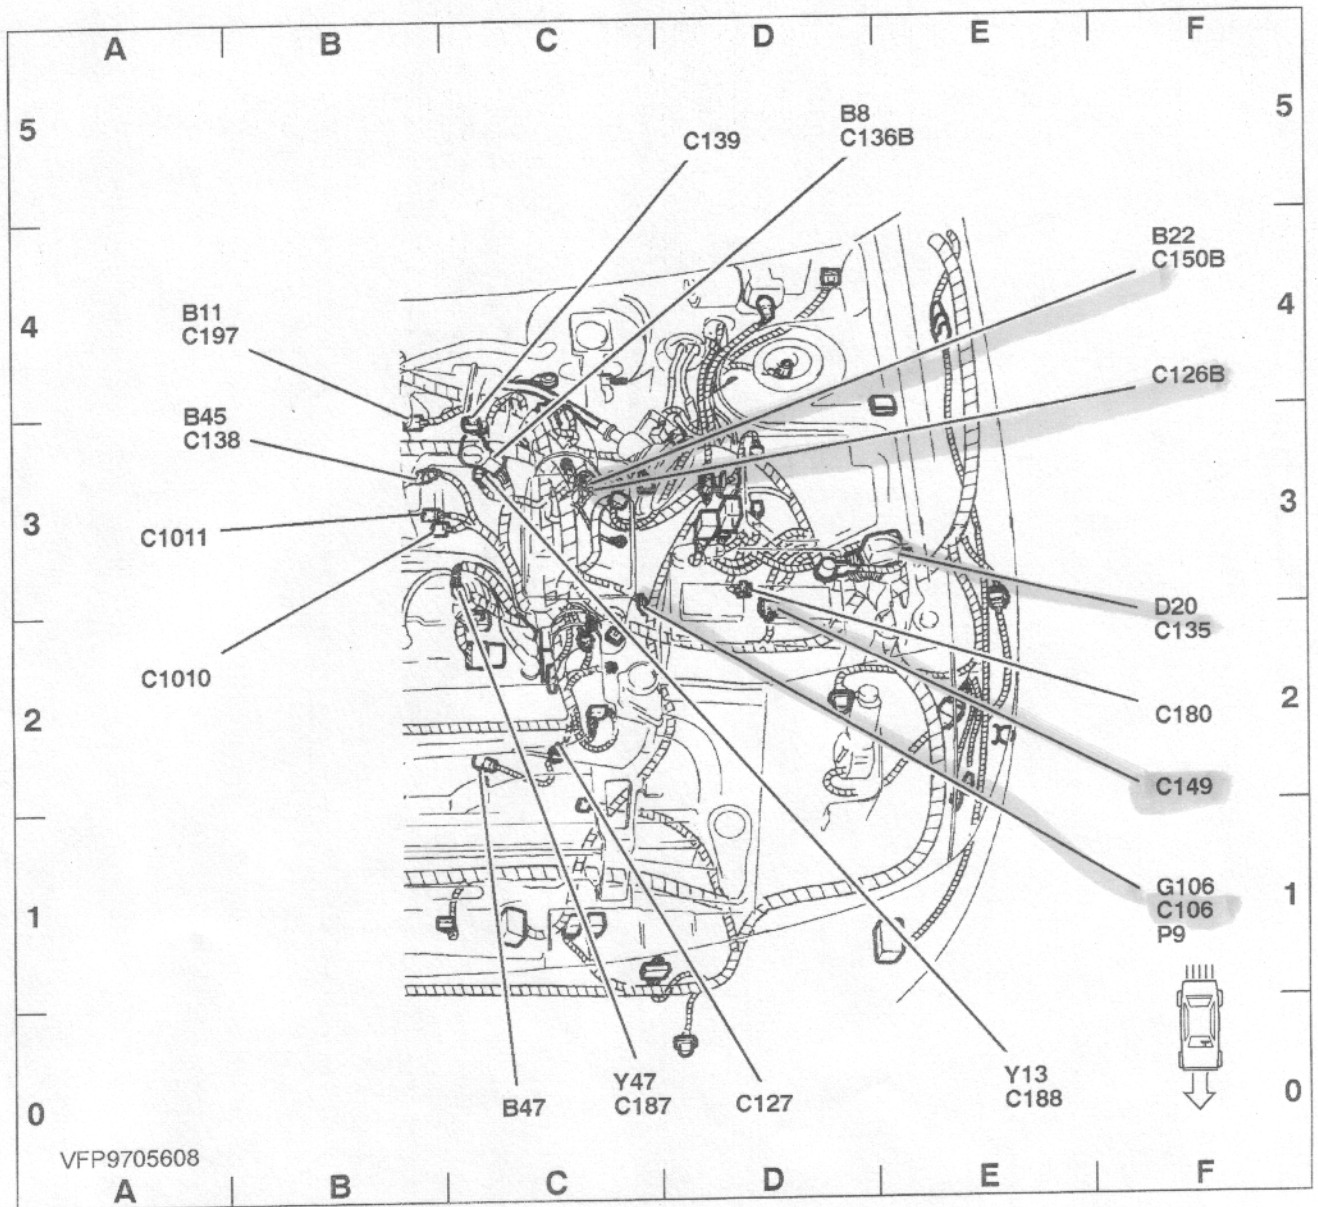

Linker Motorraum

B10 ... Motorkühlmittel-Temperaturgeber (ECT)	B 0	C184	A 4
B22 ... Luftmassenmesser (MAF)	C 5	C188	A 5
B89 ... Vorgeschaltete beheizte Lambdasonde (HO2S)	A 0	C189	C 0
C135	F 4	D20 ... Diagnosestecker (DLC)	F 4
C143	B 0	N152 ... Neutralstellungsschalter	B 5
C149	F 1	Y12 ... Einspritzventil 4	A 4
C150A	C 5	Y13 ... Leerlaufregelungsventil	A 5
C180	F 2		

Ansichten der Komponenten

Rechter Motorraum

B53	...	Crashsensor vorn rechts	C 0	C1002	A 5		
C1000			A 4	N17	...	Öldruckschalter	A 4

Linker Motorraum

B11	Geschwindigkeitssensor (VSS)	B 5	C178	F 2
B51	Crashsensor vorn links	D 0	C179	F 1
B52	Crashsensor Kühler Mitte	B 0	C197	B 5
C103	B 0	G103	B 0
C114	A 0	H 7	F 2
C116	F 2	H 8	F 1
C122	F 4	K18	F 4
C156	D 0	N21	A 0
C157	D 0	P119	B 0
						Signalhorn links	
						Signalhorn rechts	
						ABS-Hauptrelais	
						Motorhaubenschalter	
						Verbindungsstecker 12	

Ansichten der Komponenten

Rechter Motorraum

B10 ... Motorkühlmittel-Temperaturgeber (ECT)	A 2	C1008	C 5
B43 ... Kurbelwellenpositionsgeber	C 0	C1009	D 5
B48 ... Vorgeschaltete beheizte Lambdasonde (HO2S), rechts	A 4	N96 ... Druckschalter Servolenkung	A 2
C129	C 0	Y1 ... Aktivkohlefilter-Reinigungsmagnetventil	E 5
C130	B 5	Y48 ... Abgasrückführungsmagnetventil (EGR) (Belüftung) .	E 5
C143	A 2	Y49 ... Abgasrückführung-Magnetventil (EGR) (Vakuum) .	F 5
C185	E 5	Y50 ... Magnetventil 1 Regelbares Resonanz-Ansaugsystem (VRIS)	C 5
C196	A 4	Y51 ... Magnetventil 2 Regelbares Resonanz-Ansaugsystem (VRIS)	D 5
C1006	E 5		
C1007	F 5		