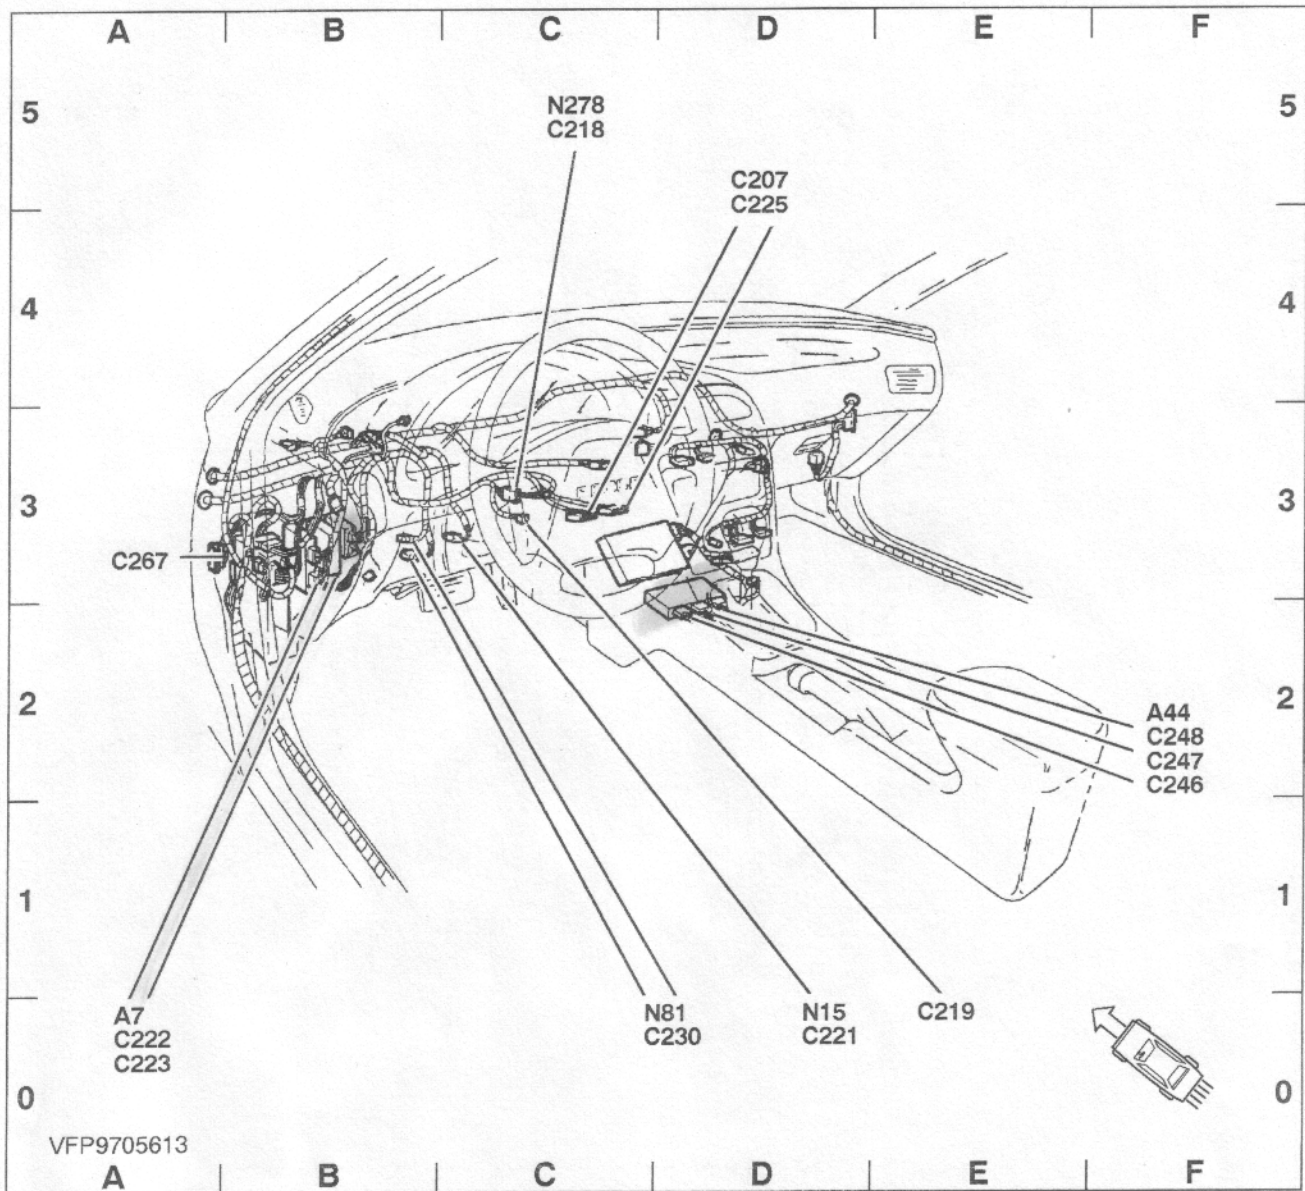

Ansichten der Komponenten

Hinter dem Armaturenbrett

A7	ABS-Steuermodul	A 0	C230	D 0	
A44	Motorsteuergerät (PCM)	F 2	C246	F 2	
C207		D 5	C247	F 2	
C218		C 5	C248	F 2	
C219		E 0	C267	A 3	
C221		D 0	N15	Bremslichtschalter	D 0
C222		A 0	N81	Kupplungspedalschalter	D 0
C223		A 0	N278	Zündschalter	C 5
C225		D 5