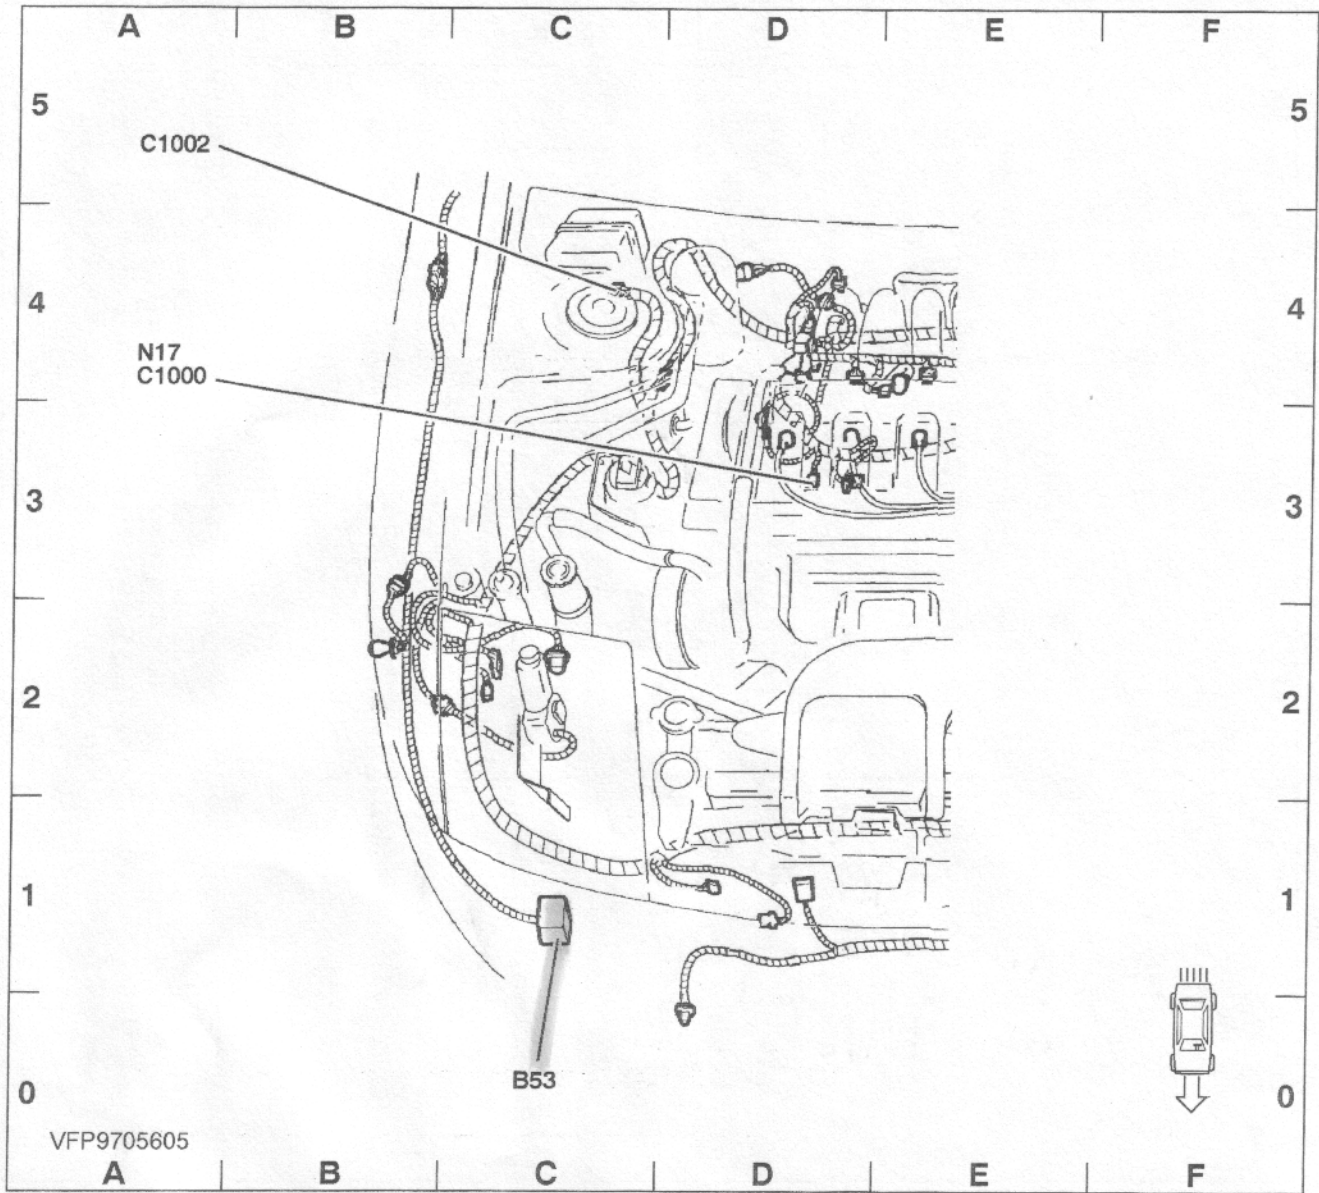

Linker Motorraum

B10 ... Motorkühlmittel-Temperaturgeber (ECT)	B 0	C184	A 4
B22 ... Luftmassenmesser (MAF)	C 5	C188	A 5
B89 ... Vorgeschaltete beheizte Lambdasonde (HO2S)	A 0	C189	C 0
C135	F 4	D20 ... Diagnosestecker (DLC)	F 4
C143	B 0	N152 ... Neutralstellungsschalter	B 5
C149	F 1	Y12 ... Einspritzventil 4	A 4
C150A	C 5	Y13 ... Leerlaufregelungsventil	A 5
C180	F 2		

Ansichten der Komponenten

Rechter Motorraum

B53	...	Crashsensor vorn rechts	C 0	C1002	A 5		
C1000			A 4	N17	...	Öldruckschalter	A 4

Linker Motorraum

B11	Geschwindigkeitssensor (VSS)	B 5	C178	F 2
B51	Crashsensor vorn links	D 0	C179	F 1
B52	Crashsensor Kühler Mitte	B 0	C197	B 5
C103	B 0	G103	B 0
C114	A 0	H 7	F 2
C116	F 2	H 8	F 1
C122	F 4	K18	F 4
C156	D 0	N21	A 0
C157	D 0	P119	B 0
						Signalhorn links	
						Signalhorn rechts	
						ABS-Hauptrelais	
						Motorhaubenschalter	
						Verbindungsstecker 12	