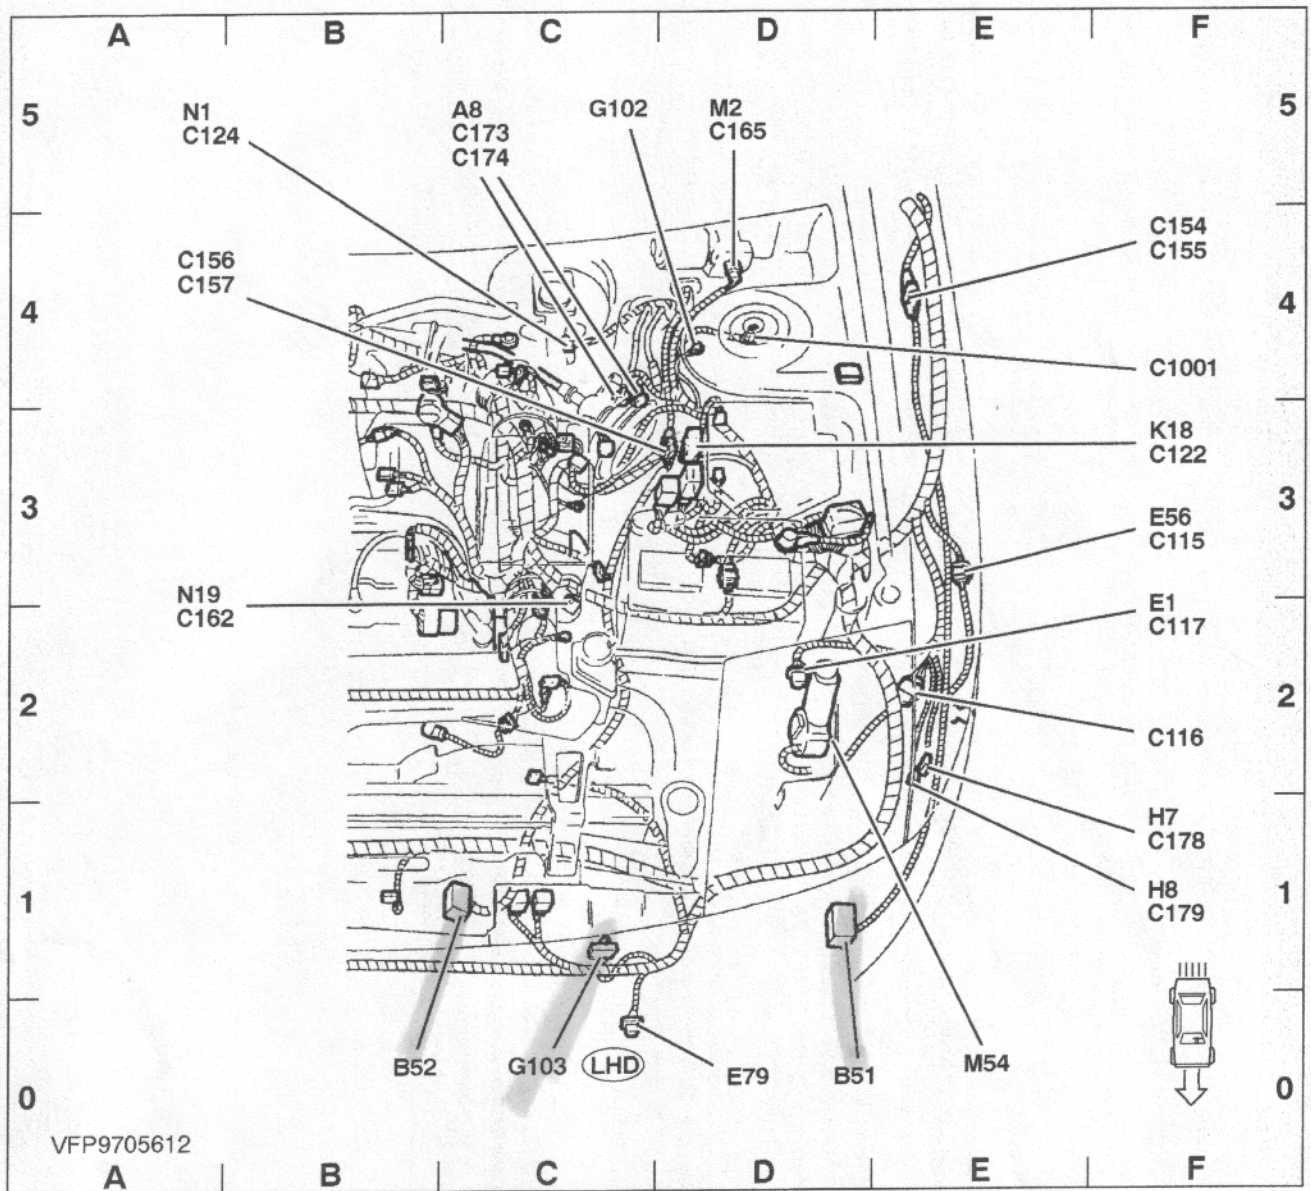

VFP9705612

Linker Motorraum

A8	ABS-Hydraulikeinheit	C 5	C178	Signalhorn links	F 1
B51	Crashsensor vorn links	D 0	C179	Signalhorn rechts	F 1
B52	Crashsensor Kühler Mitte	B 0	C1001	Scheinwerfer links	F 4
C115		F 3	E1	Kombileuchte vorn links	F 2
C116		F 2	E56	Zusatzscheinwerfer Fernlicht links	F 3
C117		F 2	E79		D 0
C122		F 3	G102		C 5
C124		A 5	G103		C 0
C154		F 4	H7	Signalhorn links	F 1
C155		F 4	H8	Signalhorn rechts	F 1
C156		A 4	K18	ABS-Hauptrelais	F 3
C157		A 4	M2	Windschutzscheibenwischer-Motor	D 5
C162		A 2	M54	Klappscheinwerfermotor links	E 0
C165		D 5	N1	Bremsschichtniveauschalter	A 5
C173		C 5	N19	Rückfahrcheinwerferschalter	A 3
C174		C 5