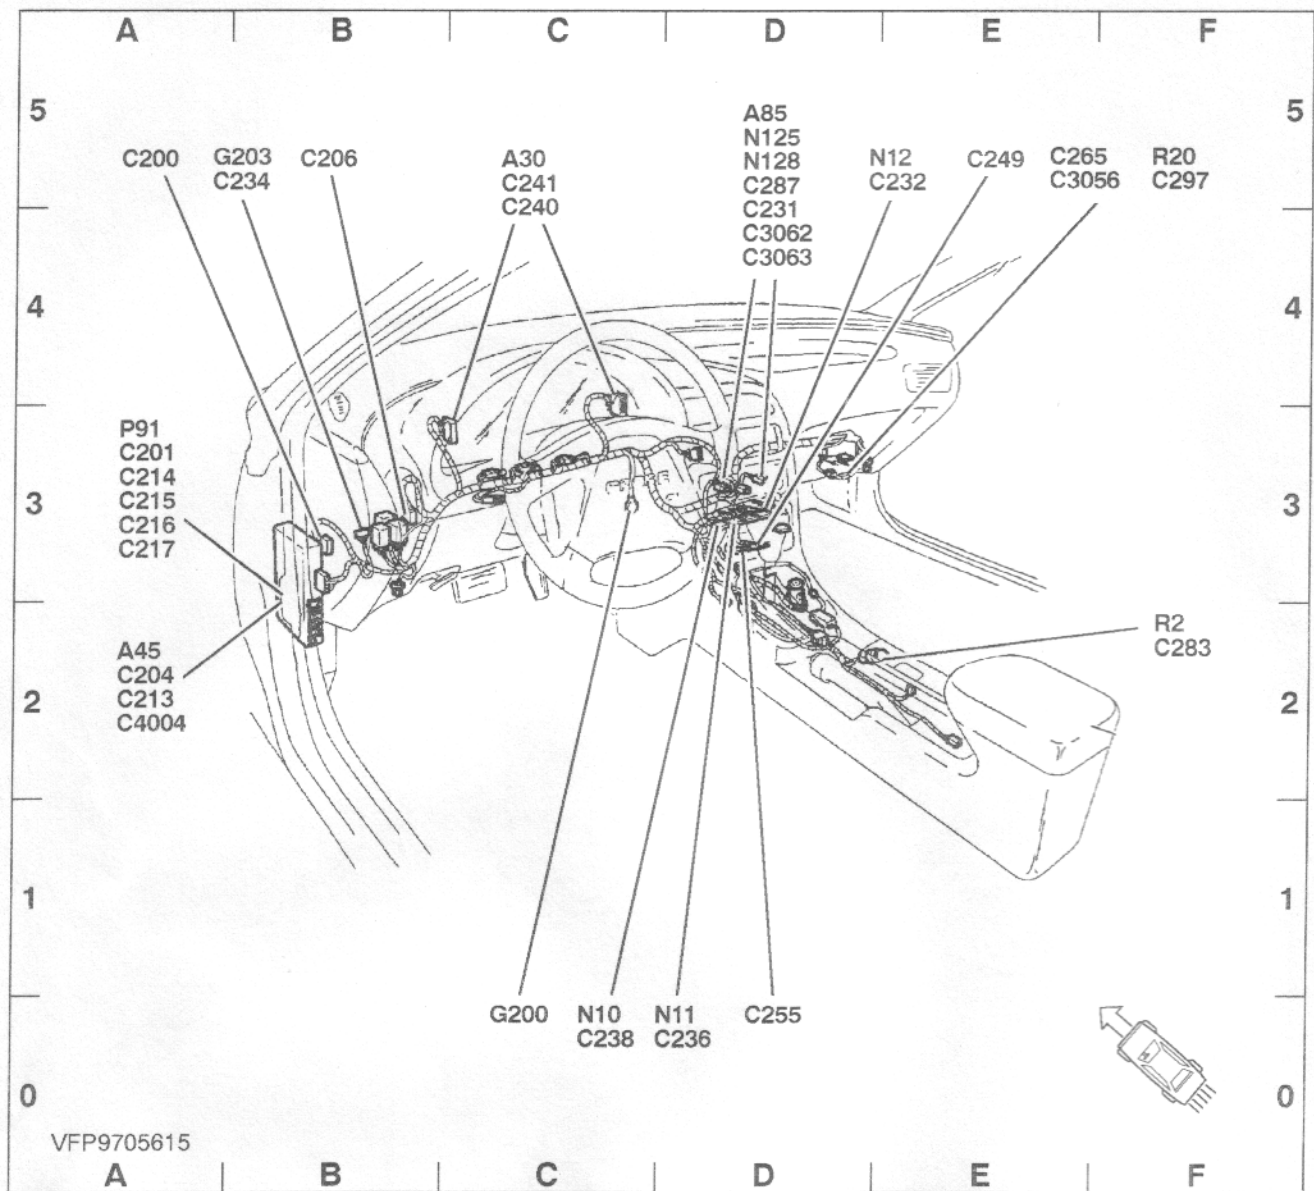

Ansichten der Komponenten

Hinter dem Armaturenbrett

A45	...	Zentrale Steuereinheit (CPU)	...	A 2	C255	.....	D 0	
A30	...	Kombiinstrument	.....	C 5	C265	.....	E 5	
A85	...	Heizungs-Kontrollmodul	.....	D 5	C283	.....	F 2	
C200	.....		A 5	C287	.....	D 4		
C201	.....		A 3	C297	.....	F 5		
C204	.....		A 2	C3056	.....	E 5		
C206	.....		B 5	C3062	.....	D 4		
C213	.....		A 2	C3063	.....	D 4		
C214	.....		A 3	C4004	.....	A 2		
C215	.....		A 3	G200	.....	C 0		
C216	.....		A 3	G203	.....	B 5		
C217	.....		A 3	N10	...	Heckscheibenheizungsschalter	.....	C 0
C231	.....		D 4	N11	...	Heckscheibenwischerschalter	.....	D 0
C232	.....		E 5	N12	...	Heckscheibenwascherschalter	.....	E 5
C234	.....		B 5	N125	...	Gebäsemotorschalter	.....	D 5
C236	.....		D 0	N128	...	Auswahlschalter	.....	D 5
C238	.....		C 0	P91	...	Zentral-Elektrik-Box (CJB)	.....	A 3
C240	.....		C 5	R2	...	Zigarettenanzünder	.....	F 2
C241	.....		C 5	R20	...	Gebäsewiderstand	.....	F 5
C249	.....		E 5