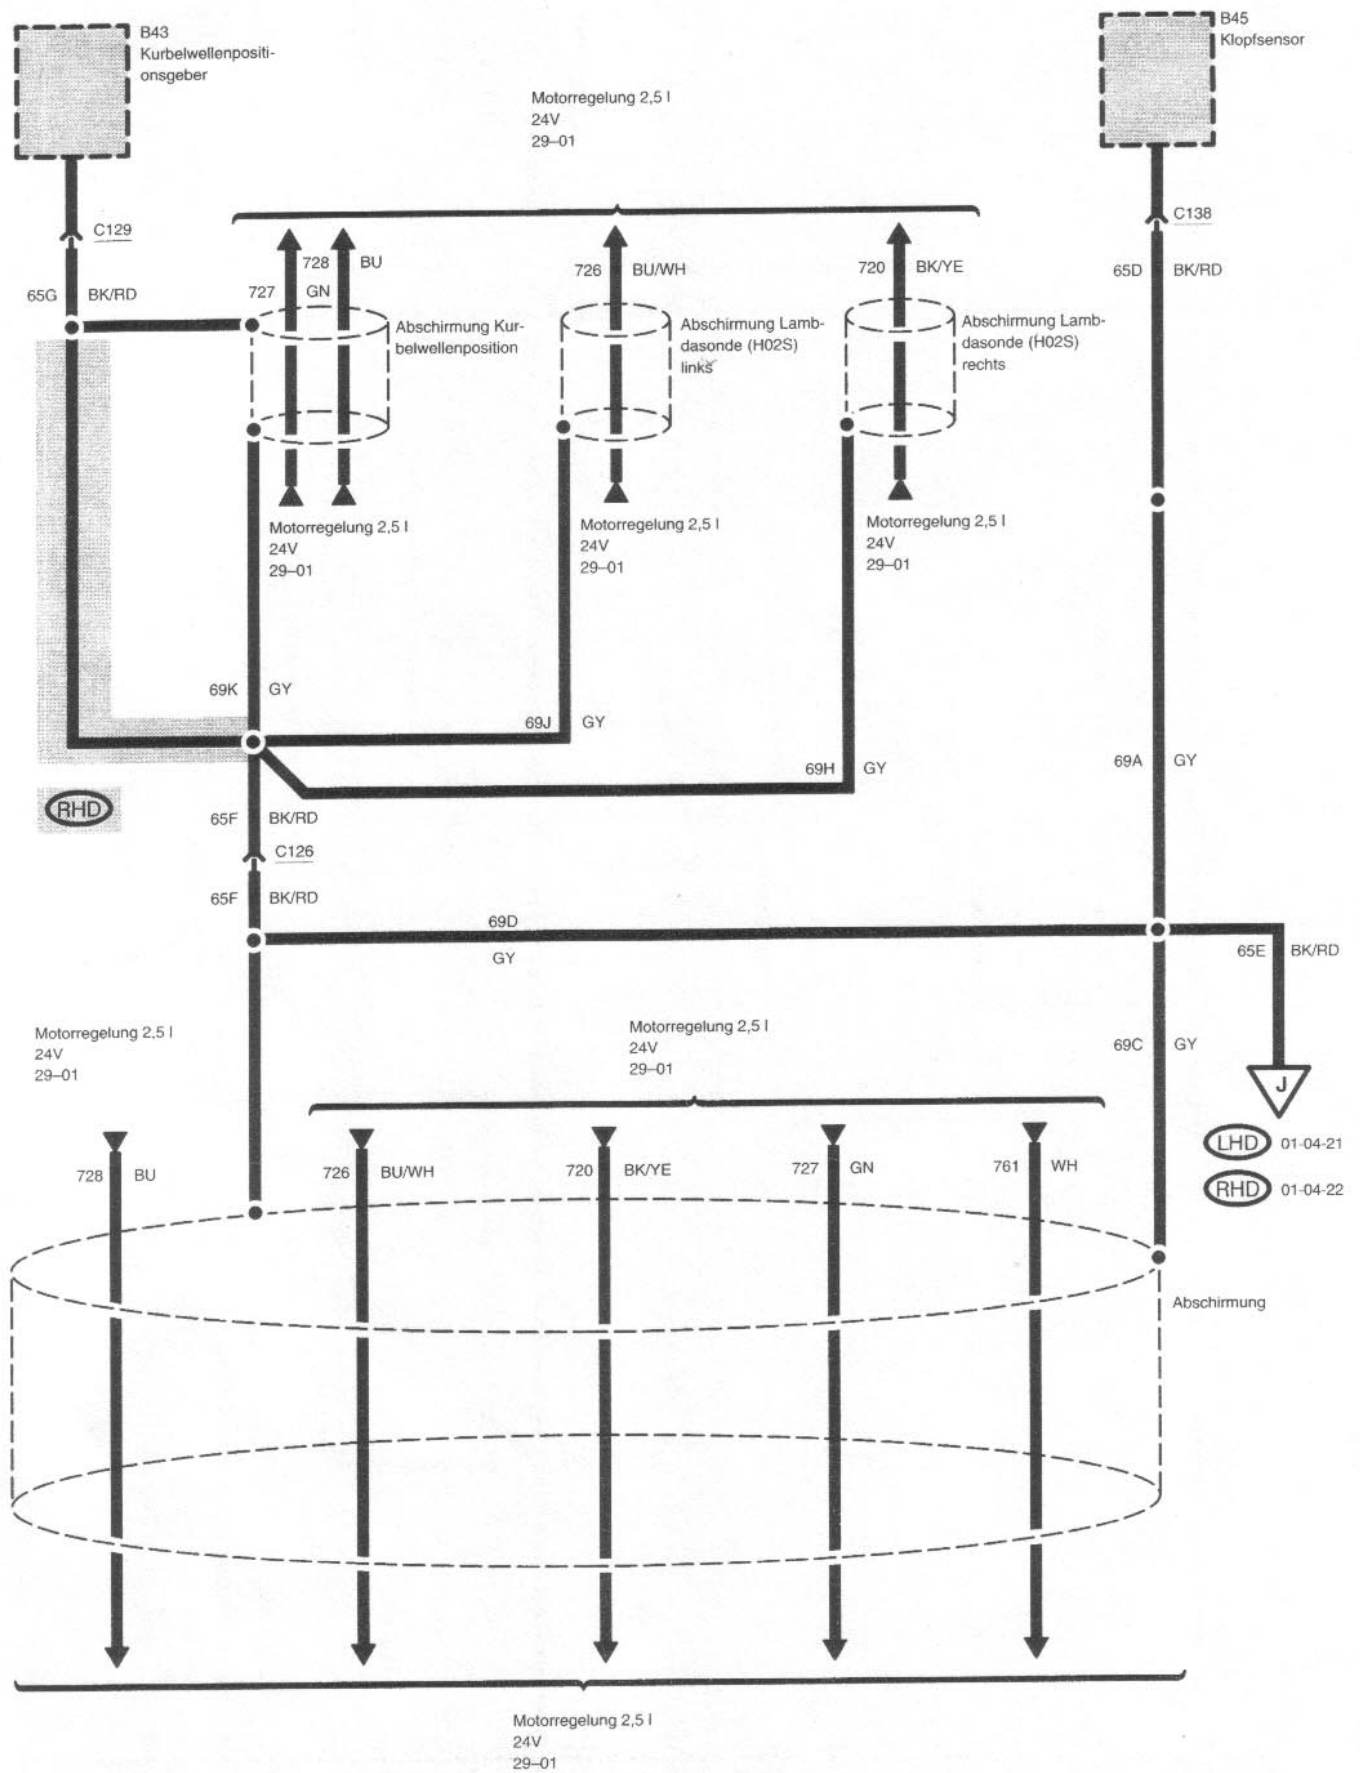

1995 G106 - 2,5 l 24V