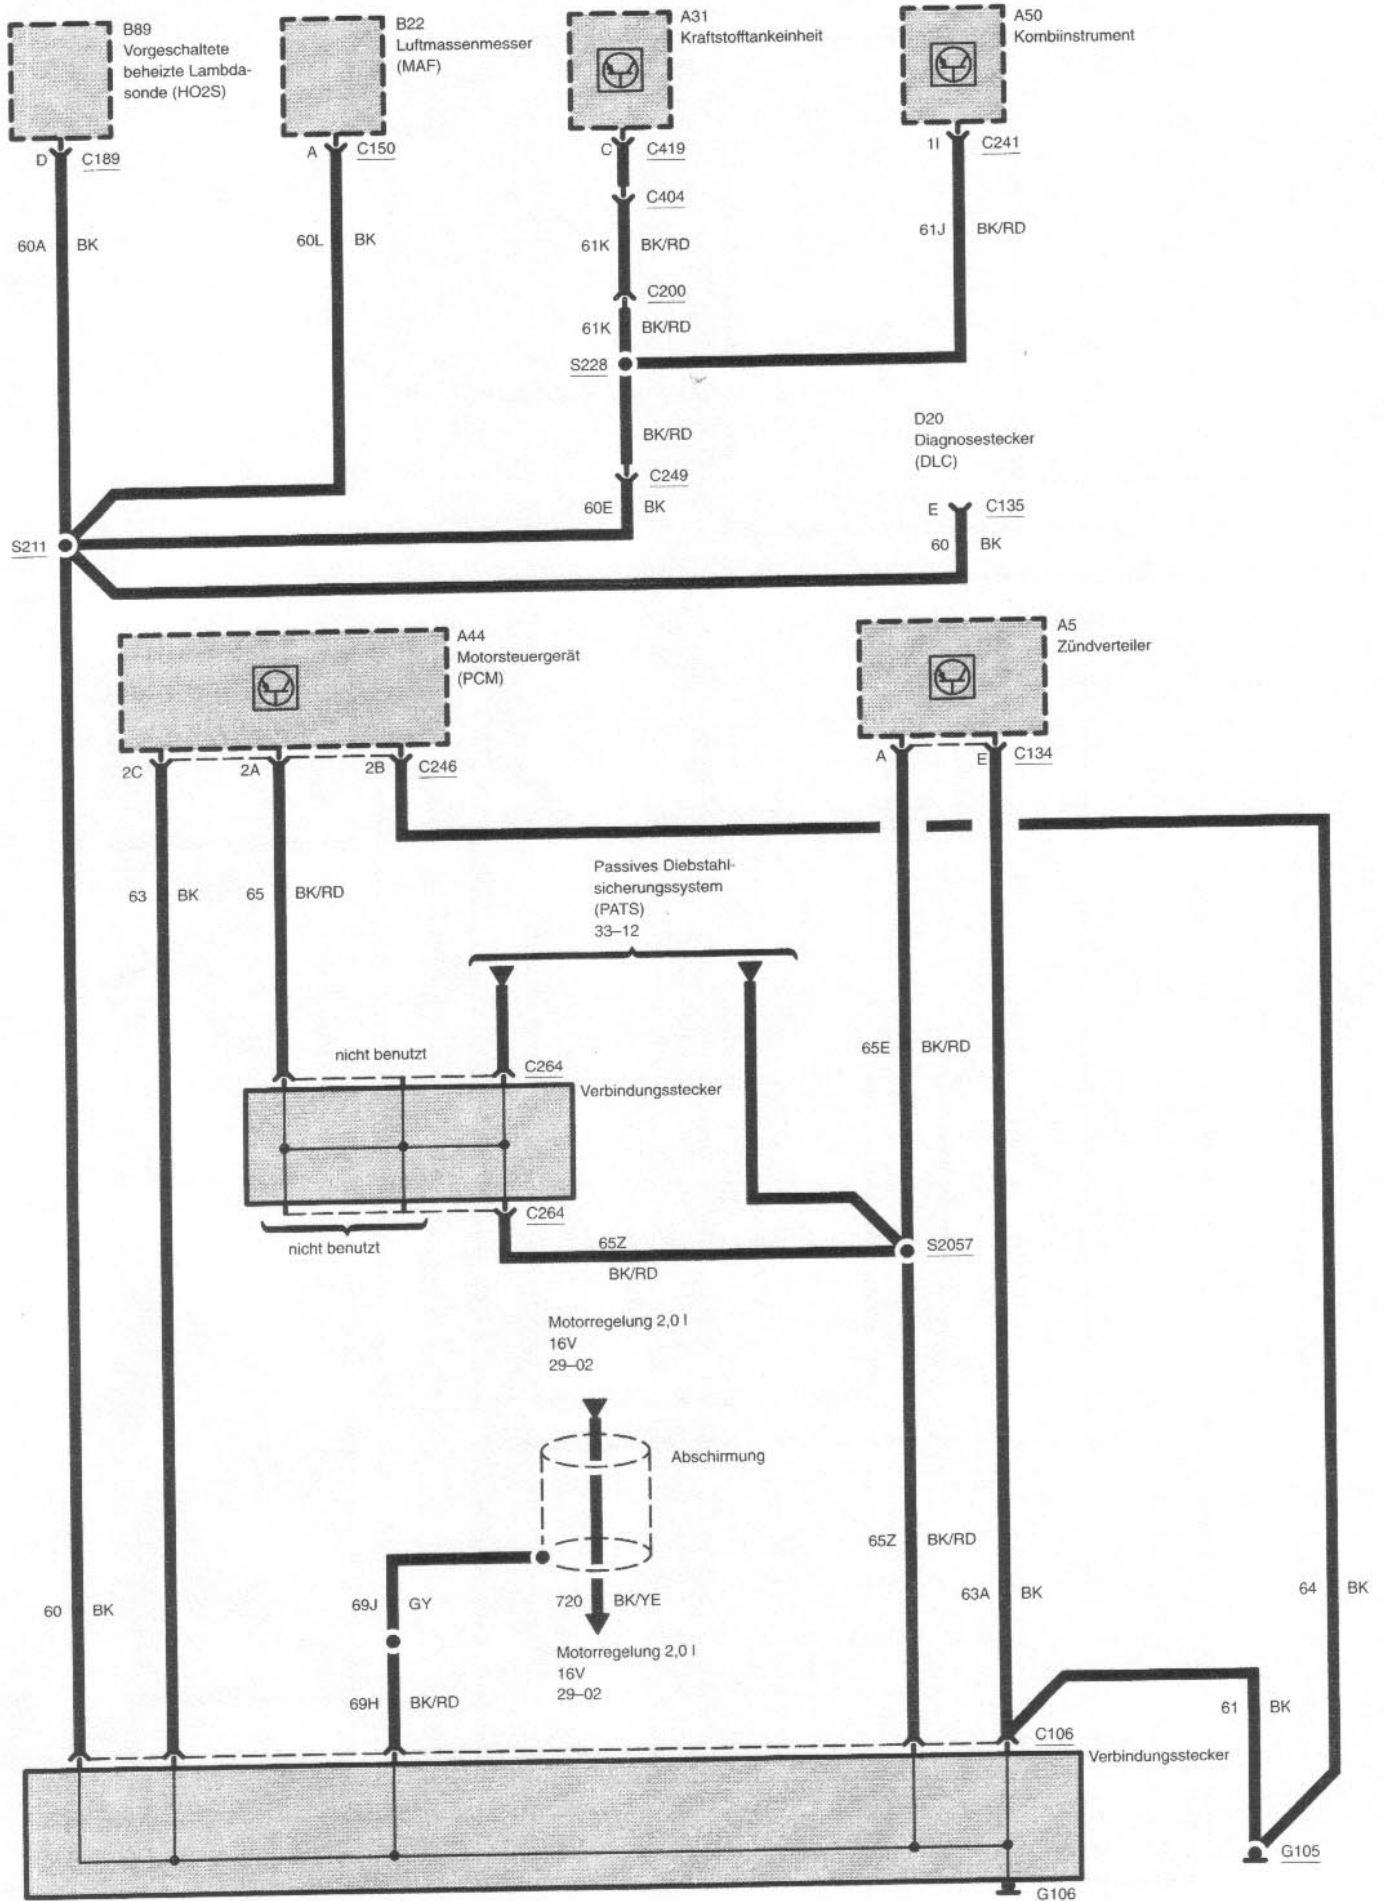

1995 G105, G106 - 2,0 l 16V (LHD)