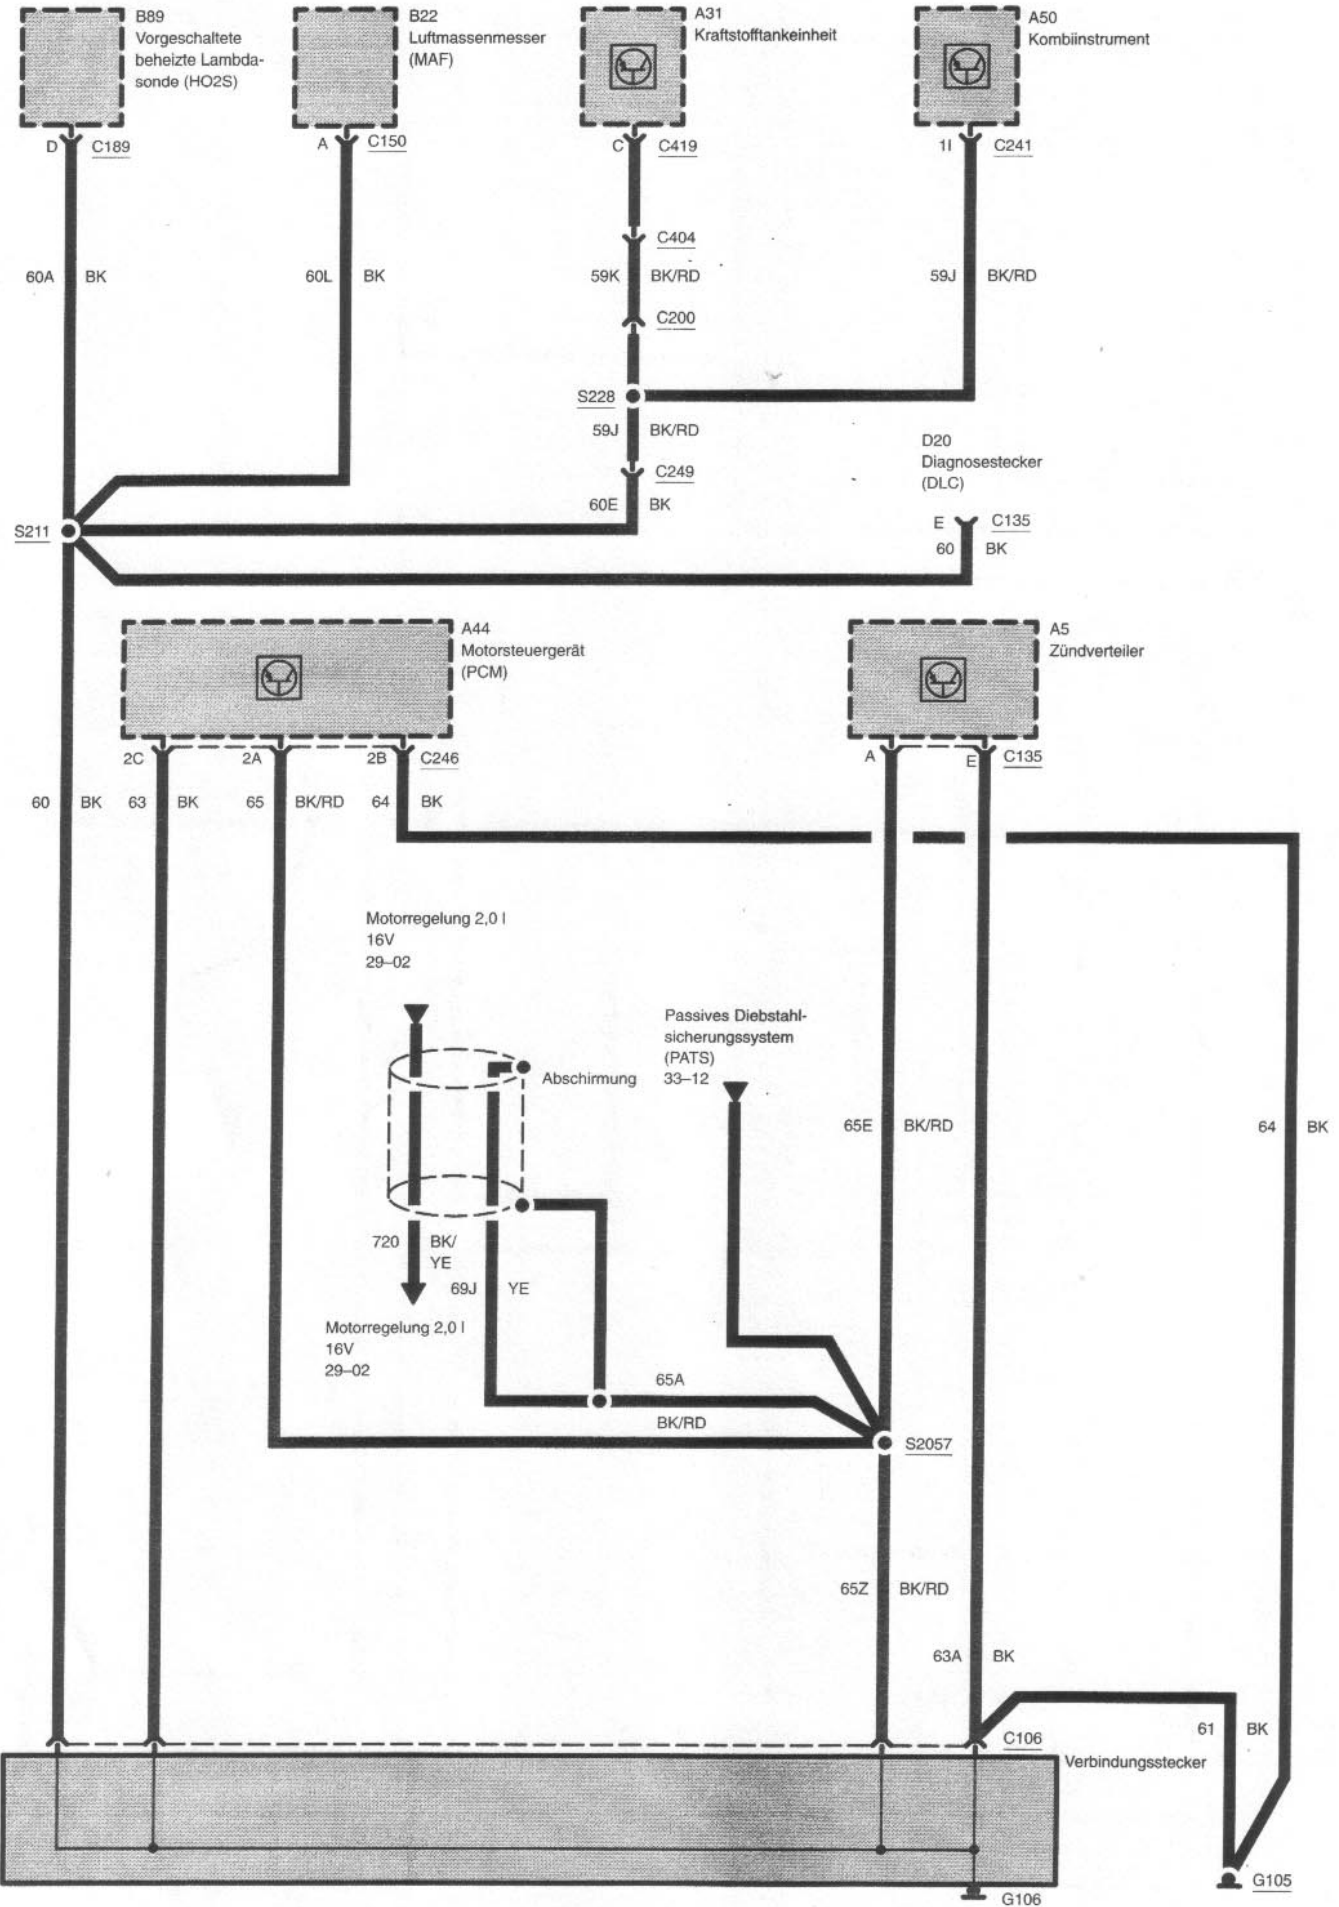

Masseanschluß

1995 G105, G106 – 2,0 l 16V (RHD)