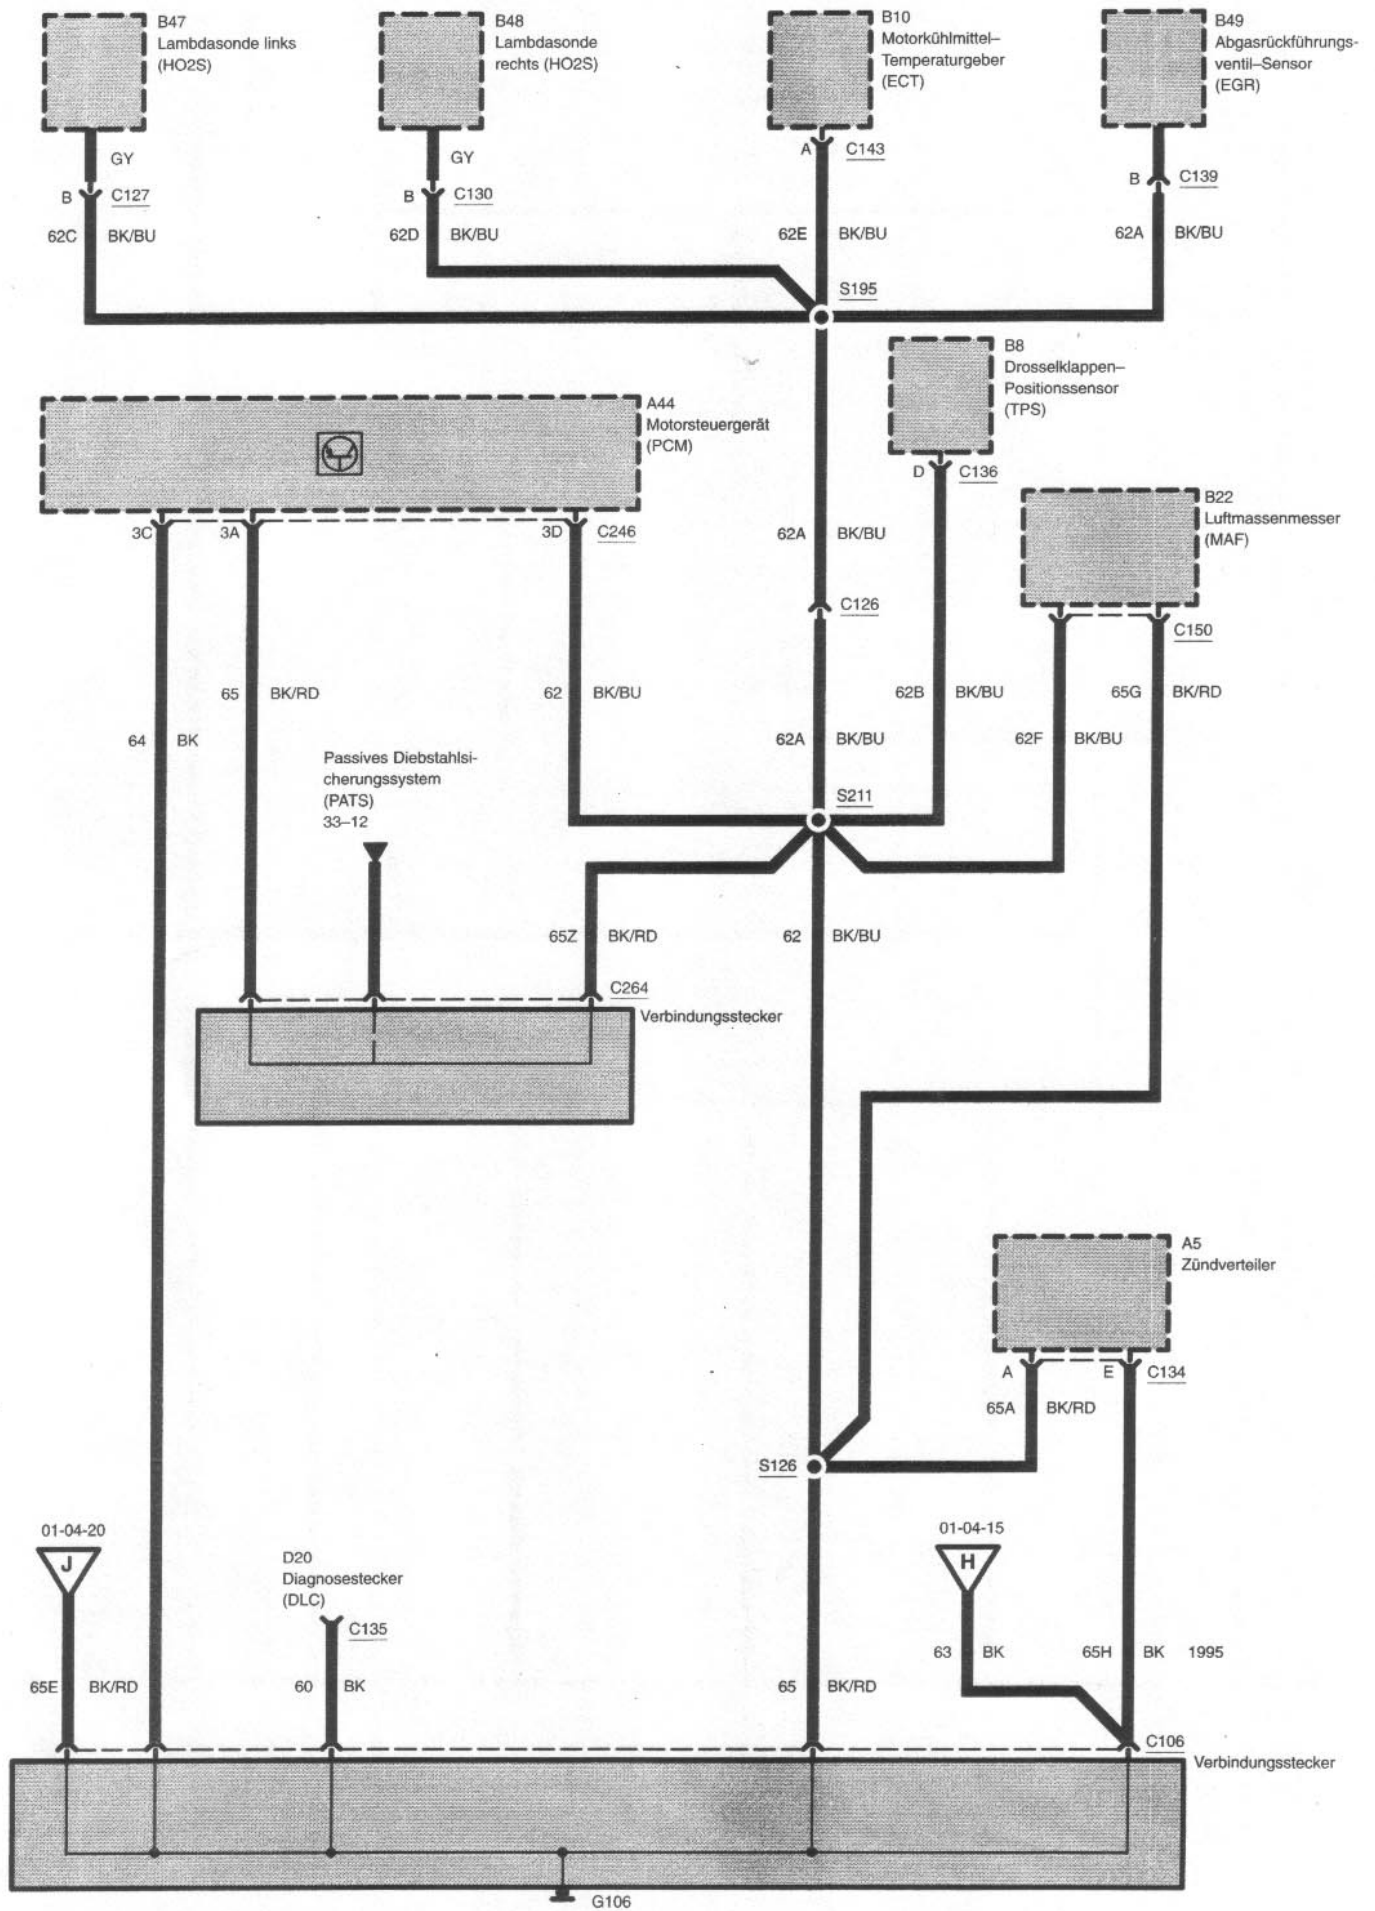

Masseanschluß

1994 G106 - 2,5 l 24V (LHD)